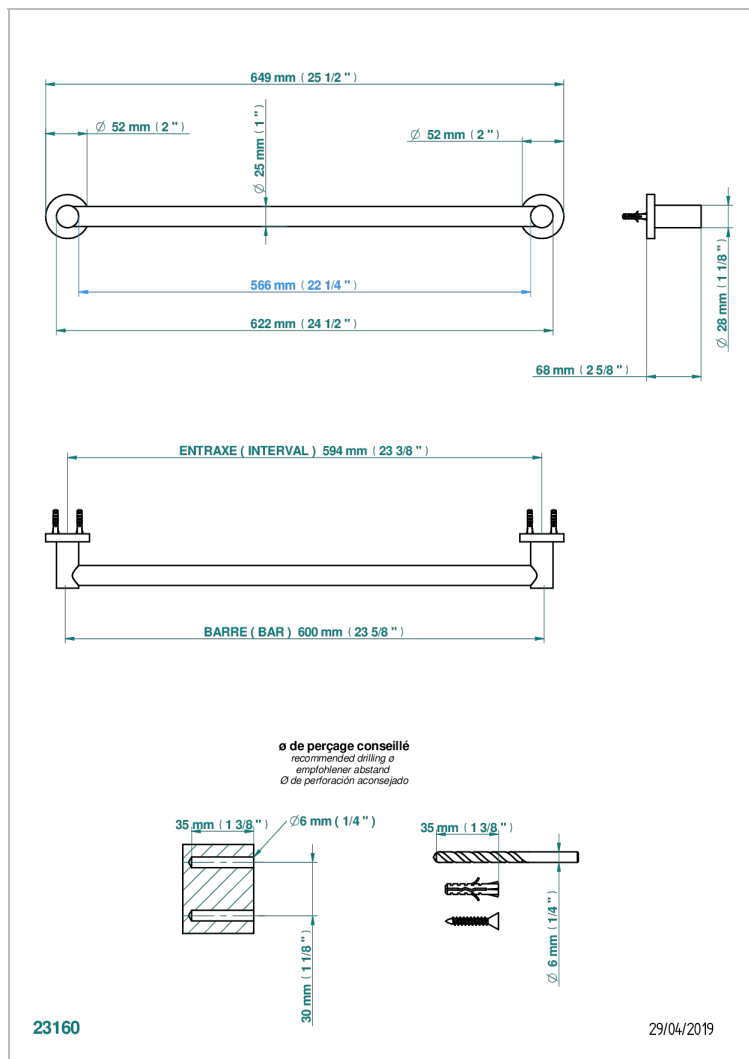

SYSTEM METAL LISSE A MANETTES

G9B-526/60

THG[®]
PARIS

Porte-drap de bain 1 barre fixe Ø25 mm long. 600 mm

CARACTÉRISTIQUES

- System Métal lisse à manettes
- Porte-drap de bain 1 barre fixe Ø25 mm long. 600 mm