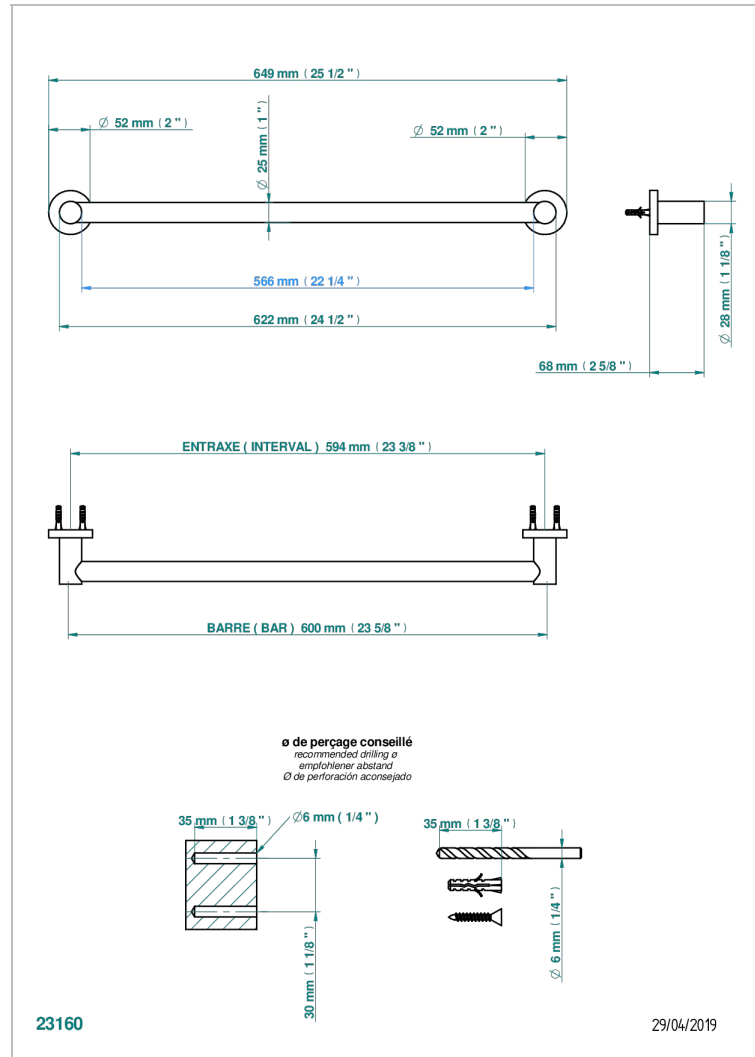

SYSTEM SMOOTH METAL WITH LEVER

G9B-526/60

Badetuchstange Länge 600 mm

THG[®]
PARIS

EIGENSCHAFTEN

- System Smooth Metal with lever
- Badetuchstange Länge 600 mm

VERFÜGBARE OBERFLÄCHEN

Altnickel - H28
Blassgold - F30
Blassgold matt unlackiert - F31
Bronze hell - D01
Chrom - A02
Chrom matt - C02