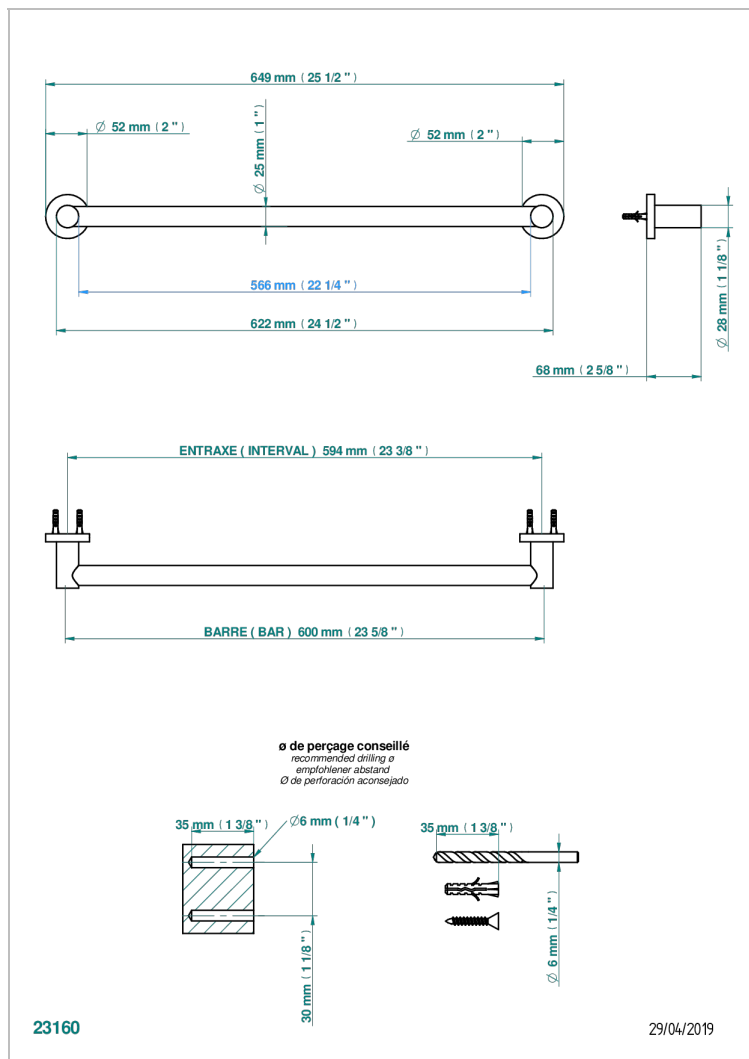

SYSTEM METAL LISSE A MANETTES

G9B-526/60

Porte-drap de bain 1 barre fixe Ø25 mm long. 600 mm

THG[®]
PARIS

CARACTÉRISTIQUES

- System Métal lisse à manettes
- Porte-drap de bain 1 barre fixe Ø25 mm long. 600 mm