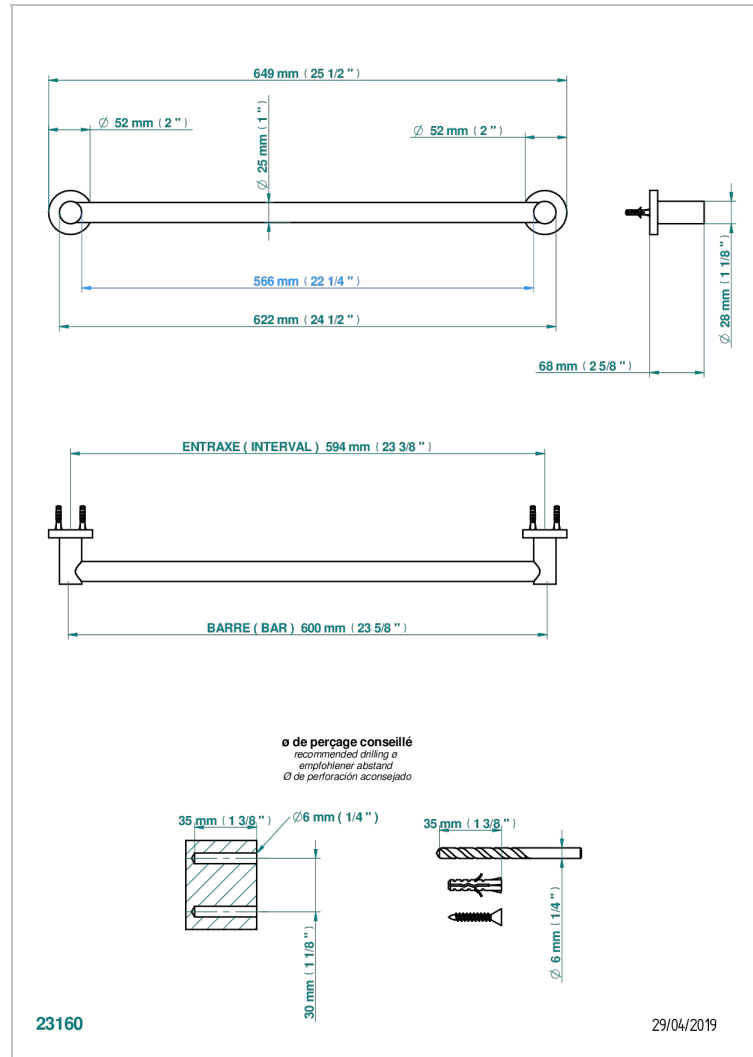

SYSTEM SMOOTH METAL WITH LEVER

G9B-526/60

Badetuchstange Länge 600 mm

THG[®]
PARIS

EIGENSCHAFTEN

- System Smooth Metal with lever
- Badetuchstange Länge 600 mm

VERFÜGBARE OBERFLÄCHEN

Altnickel - H28
Blassgold - F30
Blassgold matt unlackiert - F31
Bronze hell - D01
Chrom - A02
Chrom matt - C02