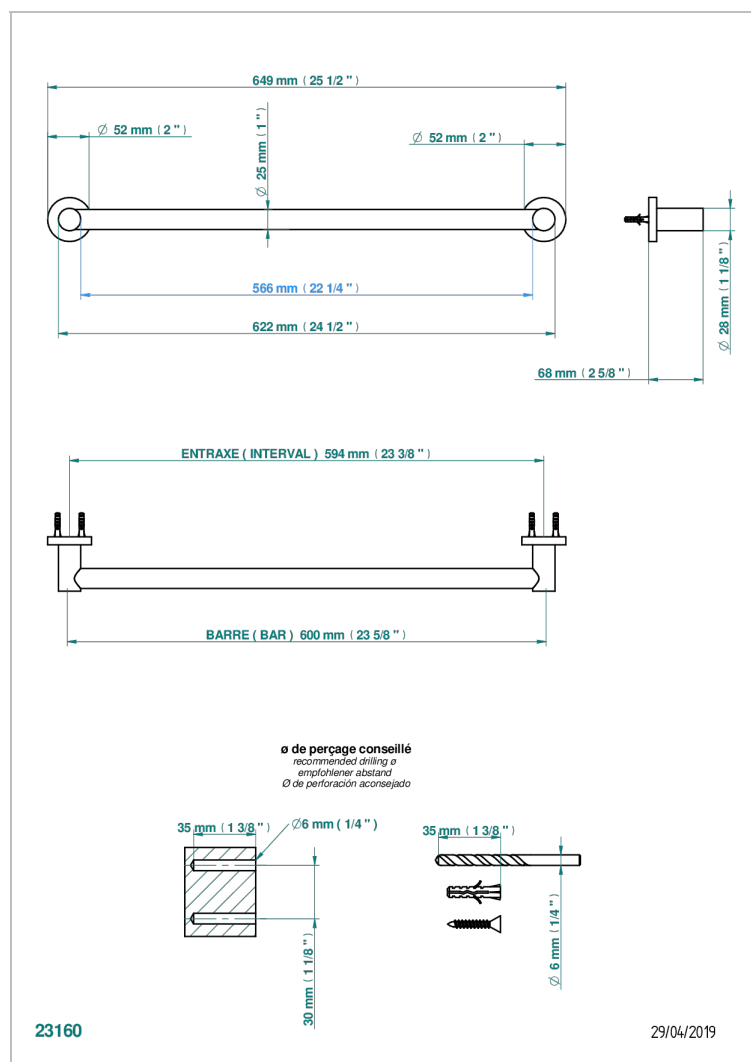

# SYSTEM SMOOTH METAL WITH LEVER

G9B-526/60

单杆固定浴巾架 直径25毫米 长600毫米

## 特色

- System Smooth Metal with lever
- 单杆固定浴巾架 直径25毫米 长600毫米