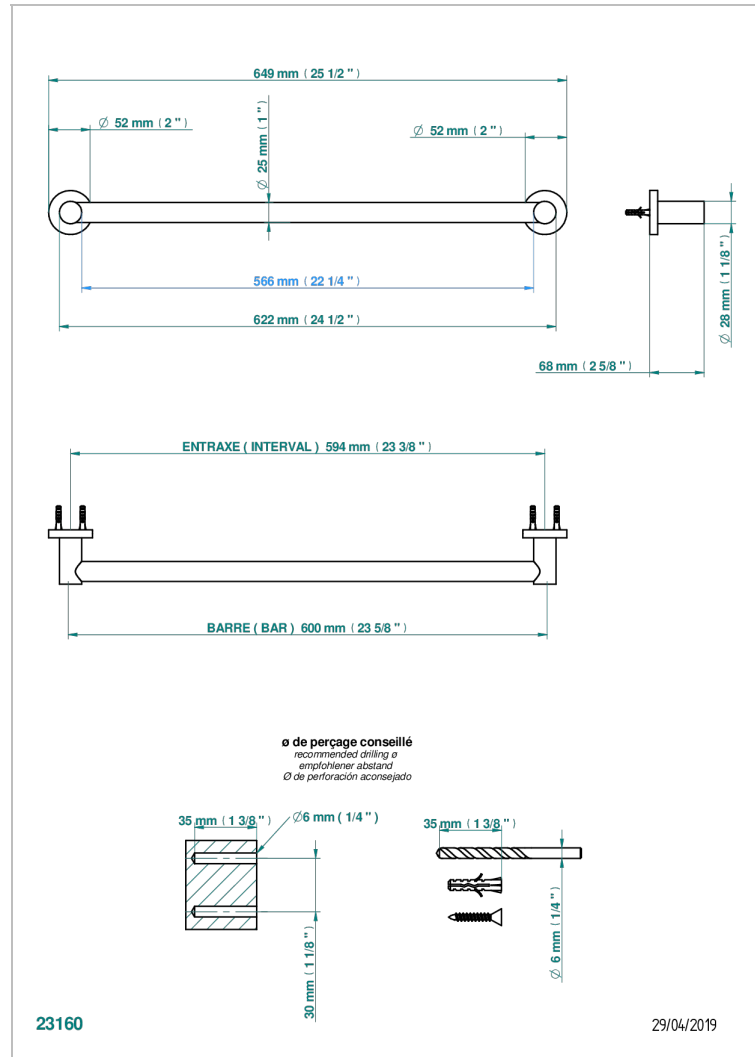

SYSTEM SMOOTH METAL

G9A-526/60

Bath towel holder, length: 600 mm

THG[®]
PARIS

CARACTERÍSTICAS

- System Smooth Metal
- Bath towel holder, length: 600 mm

ACABADOS DISPONIBLES

Bronce claro - D01
Cerámica negra mate - D30
Cobre viejo mate - H07
Cromo - A02
Cromo mate - C02
Dorado - F01