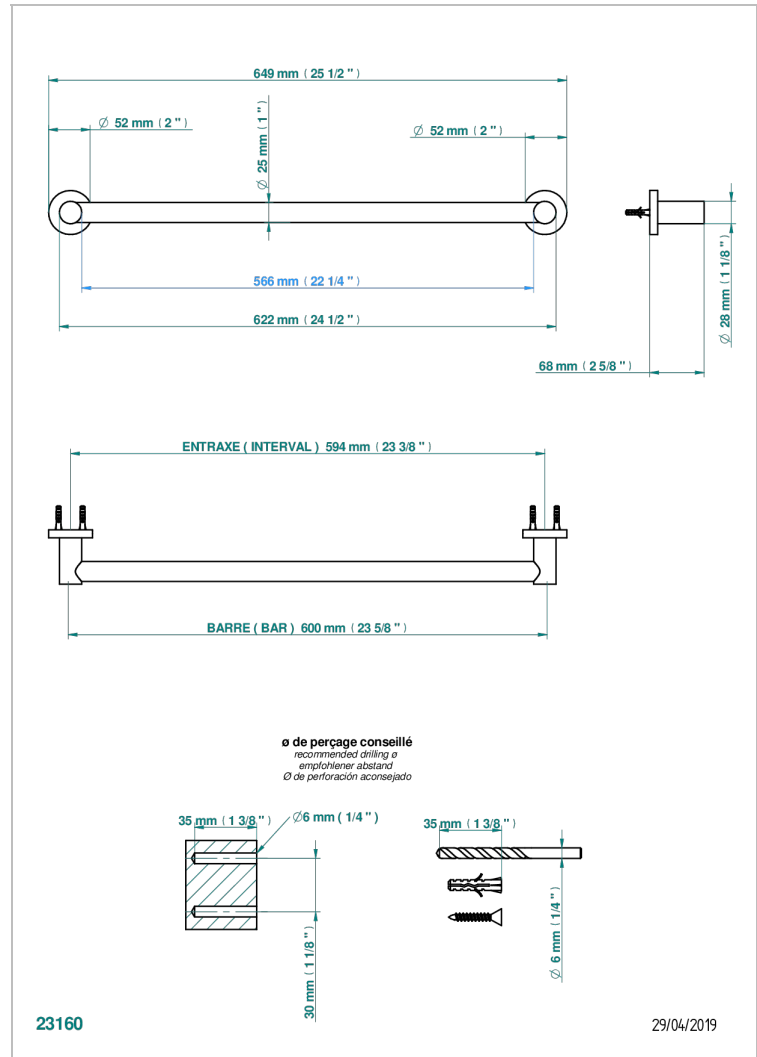

SYSTEM METAL LISSE

G9A-526/60

Porte-drap de bain 1 barre fixe Ø25 mm long. 600 mm

THG[®]
PARIS

CARACTÉRISTIQUES

- System Métal lisse
- Porte-drap de bain 1 barre fixe Ø25 mm long. 600 mm

FINITIONS DISPONIBLES

Bronze clair - D01
Chromé - A02
Chromé insert doré - GA1
Chromé mat - C02
Doré brillant - F01
Doré mat - F07

Nickel brillant - B01
Nickel mat - C01
Noir mat céramique - D30
Or pâle - F30
Or pâle mat - F31
Pvd blush - H62