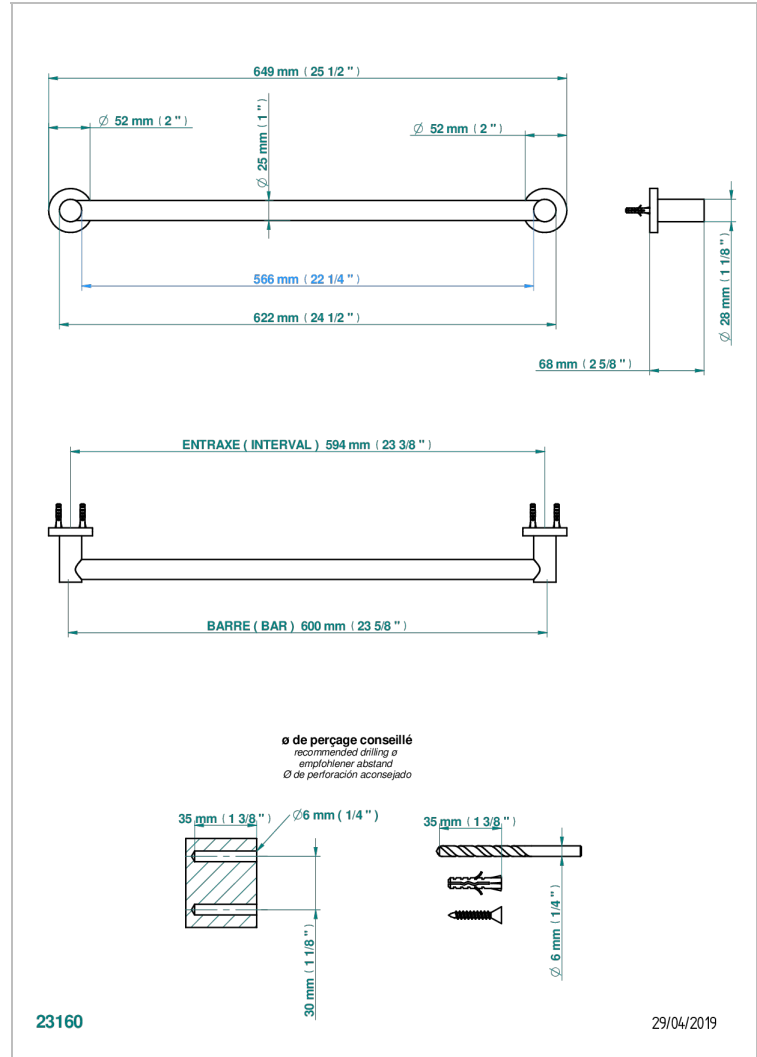

SYSTEM SMOOTH METAL

G9A-526/60

Bath towel holder, length: 600 mm

THG[®]
PARIS

CARACTERÍSTICAS

- System Smooth Metal
- Bath towel holder, length: 600 mm

ACABADOS DISPONIBLES

Bronce claro - D01
Cerámica negra mate - D30
Cobre viejo mate - H07
Cromo - A02
Cromo mate - C02
Dorado - F01