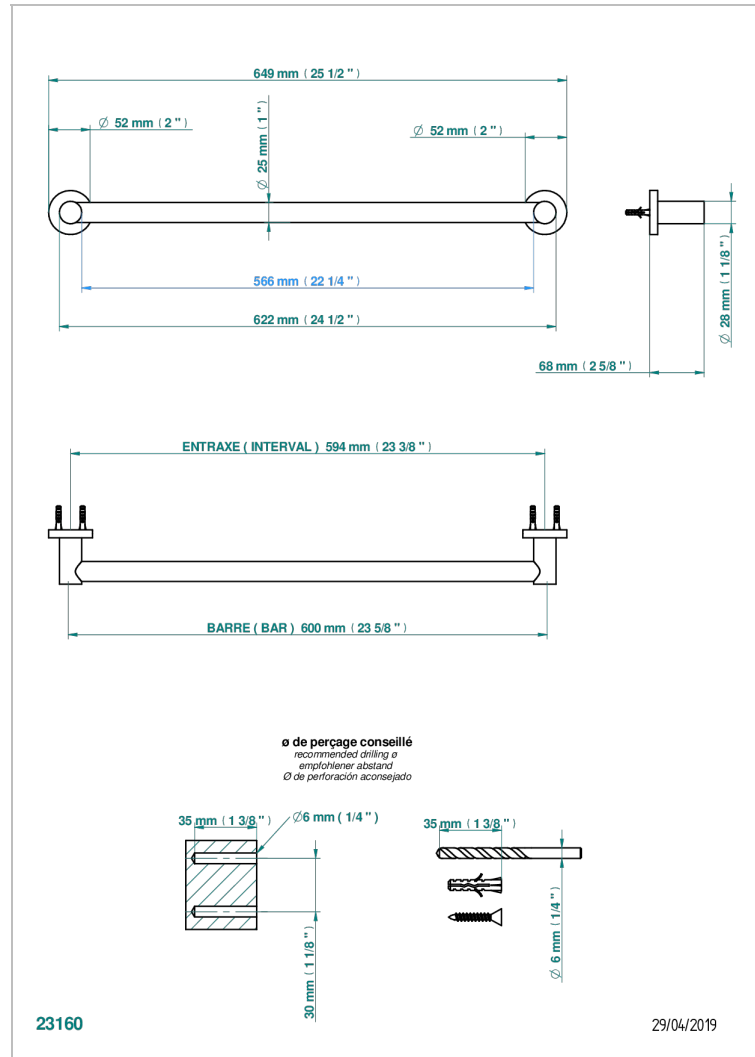

SYSTEM SMOOTH METAL

G9A-526/60

Badetuchstange Länge 600 mm

THG[®]
PARIS

EIGENSCHAFTEN

- System Smooth Metal
- Badetuchstange Länge 600 mm

VERFÜGBARE OBERFLÄCHEN

Altnickel - H28
Blassgold - F30
Blassgold matt unlackiert - F31
Bronze hell - D01
Chrom - A02
Chrom matt - C02