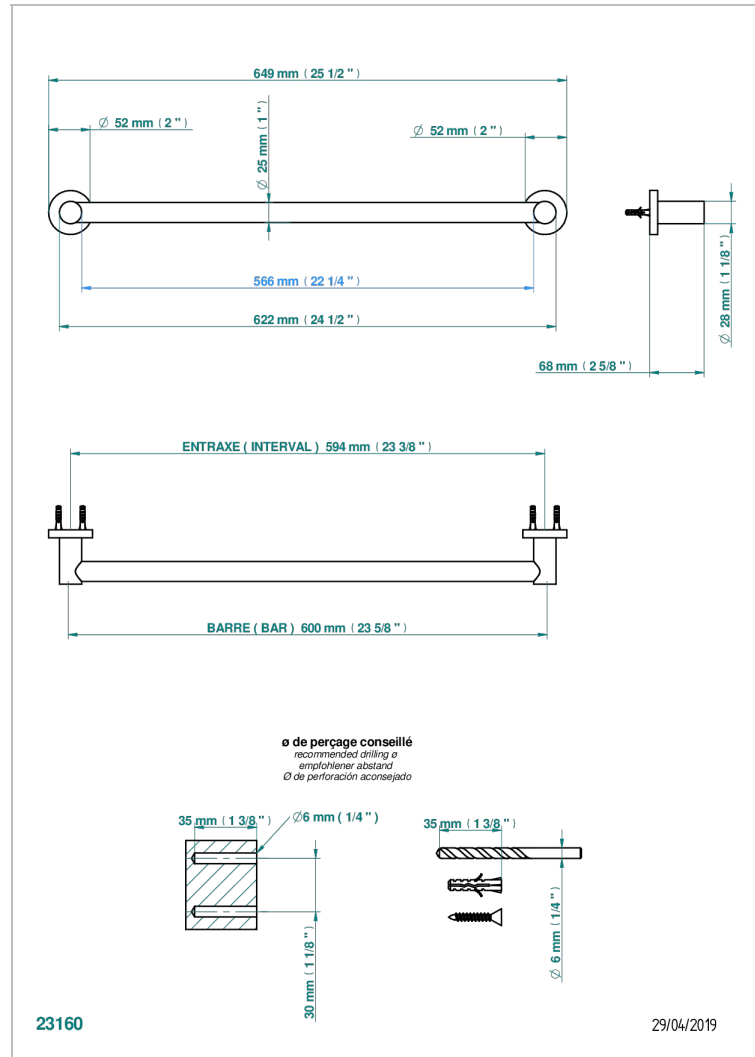

SYSTEM METAL LISSE

G9A-526/60

Porte-drap de bain 1 barre fixe Ø25 mm long. 600 mm

THG[®]
PARIS

CARACTÉRISTIQUES

- System Métal lisse
- Porte-drap de bain 1 barre fixe Ø25 mm long. 600 mm

FINITIONS DISPONIBLES