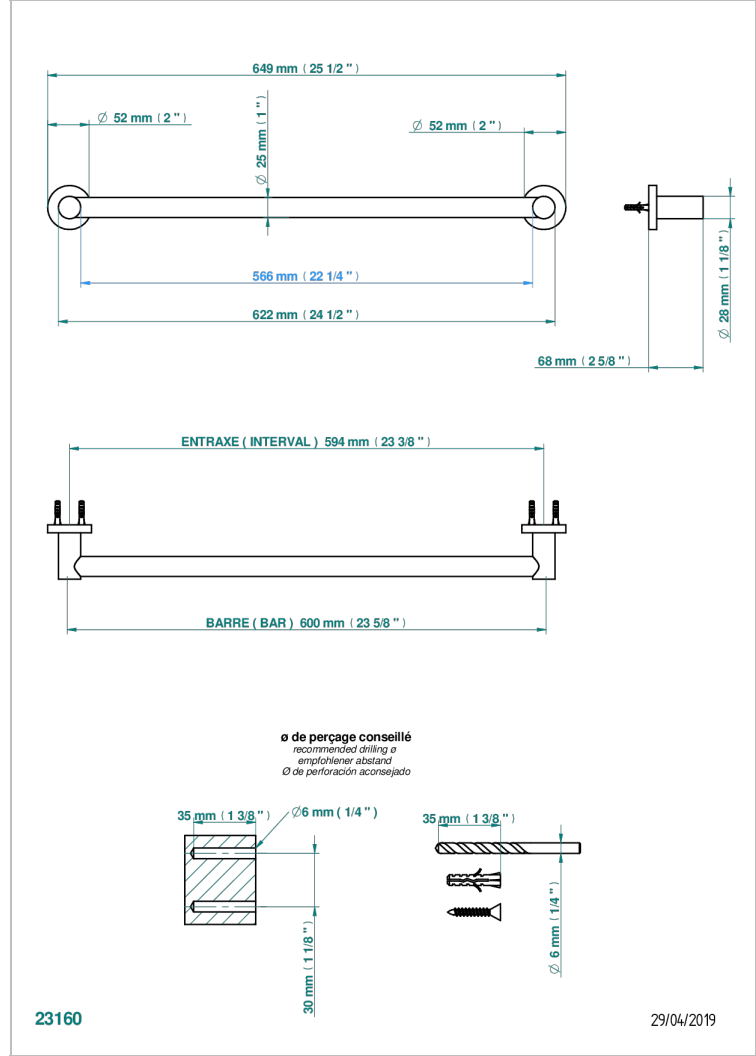

SYSTEM SMOOTH METAL

G9A-526/60

Bath towel holder, length: 600 mm

THG[®]
PARIS

CARACTERÍSTICAS

- System Smooth Metal
- Bath towel holder, length: 600 mm

ACABADOS DISPONIBLES

Bronce claro - D01
Cerámica negra mate - D30
Cobre viejo mate - H07
Cromo - A02
Cromo mate - C02
Dorado - F01