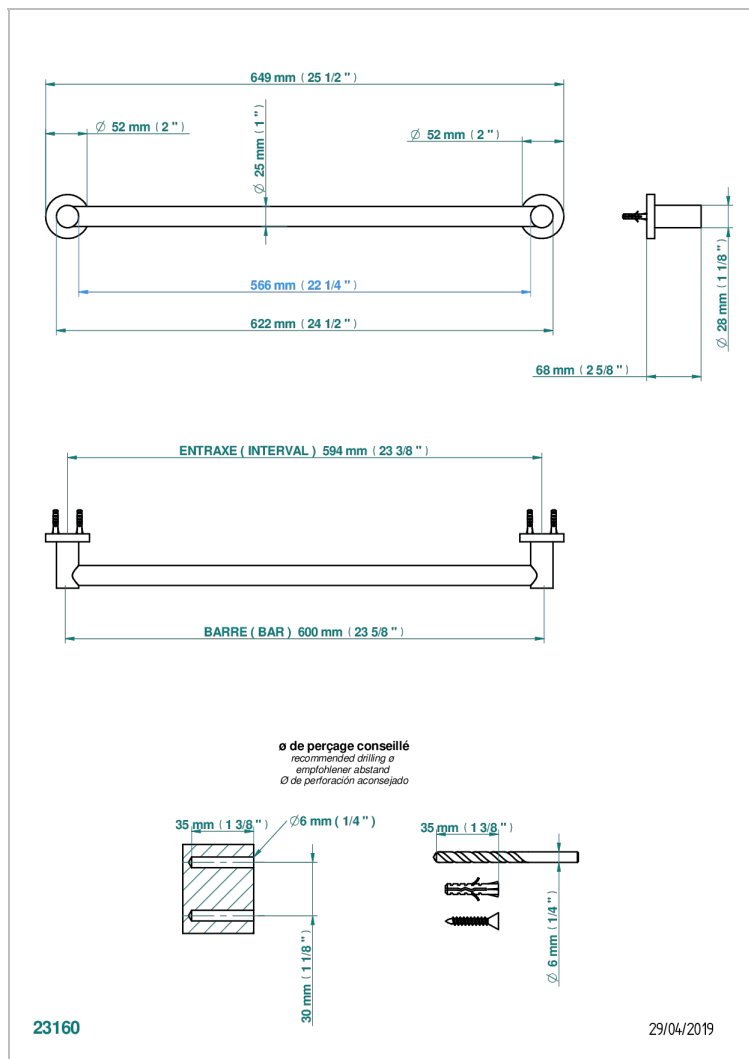

SYSTEM SMOOTH METAL

G9A-526/60

单杆固定浴巾架 直径25毫米 长600毫米

THG[®]
PARIS

特色

- System Smooth Metal
- 单杆固定浴巾架 直径25毫米 长600毫米

可选饰面

Black ceram - D30
Blush PVD - H62
Graphite PVD - H64
Matt Umber PVD - H67
Matt blush PVD - H60
Matt graphite PVD - H65