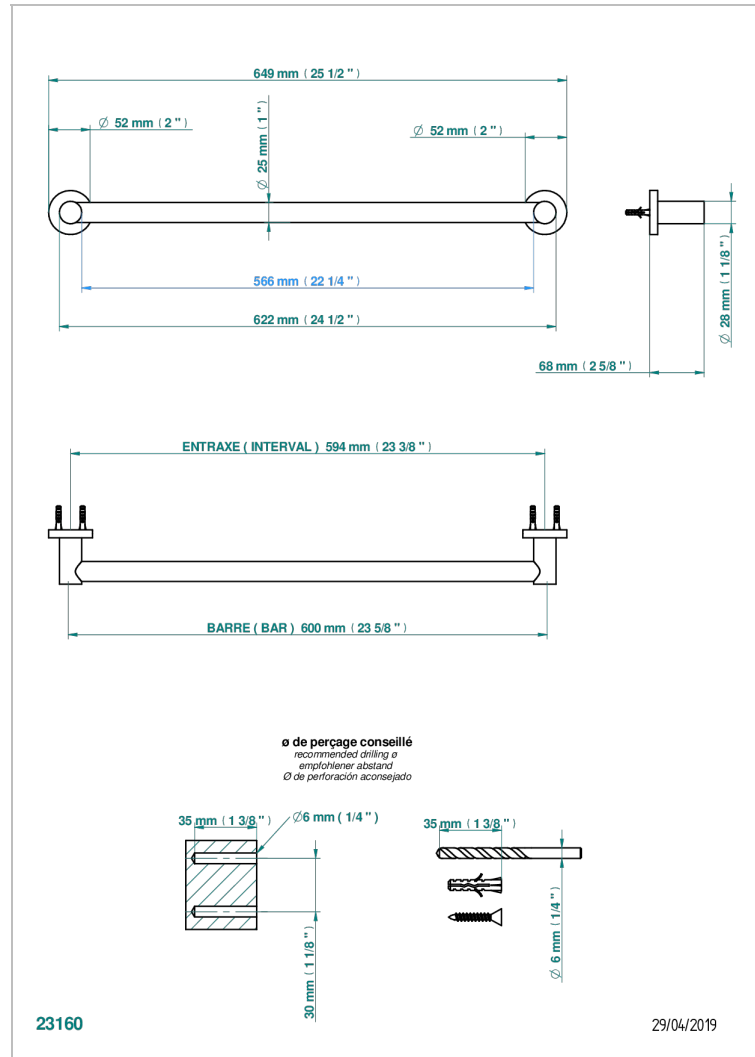

BONDI A MANETTES

G7G-526/60

Porte-drap de bain 1 barre fixe Ø25 mm long. 600 mm

THG[®]
PARIS

CARACTÉRISTIQUES

- Bondi à manettes
- Porte-drap de bain 1 barre fixe Ø25 mm long. 600 mm

FINITIONS DISPONIBLES

Bronze clair - D01
Chromé - A02
Chromé / doré - G02
Chromé mat - C02
Doré brillant - F01
Doré mat - F07