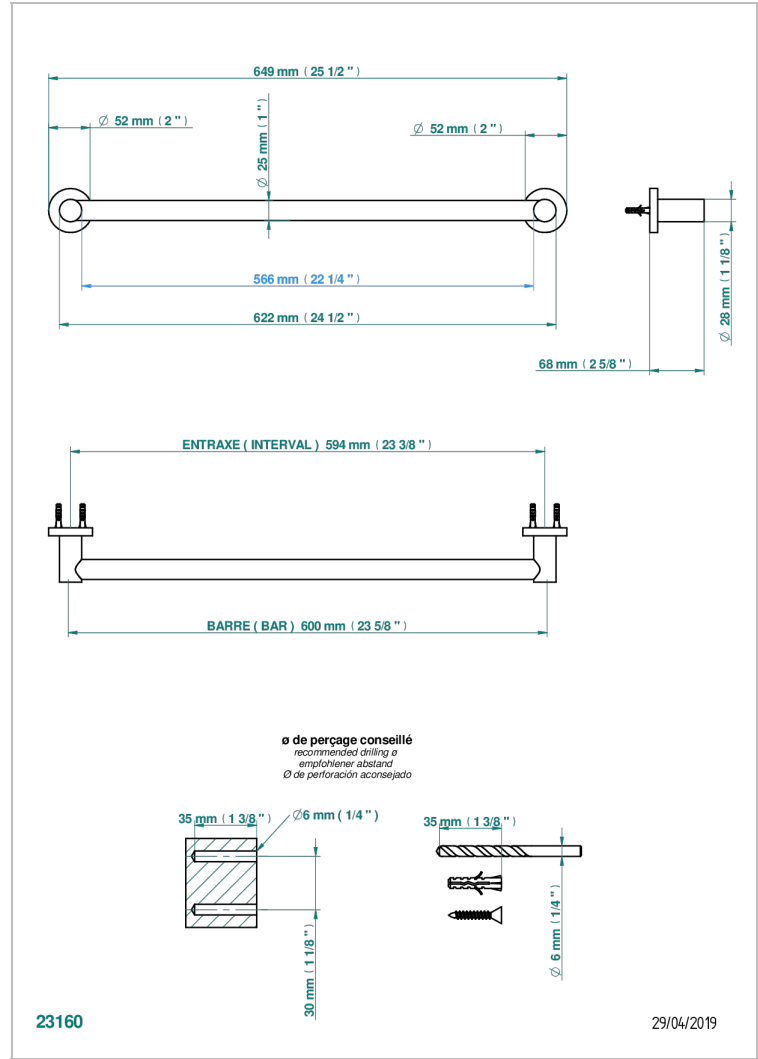

BONDI WITH LEVER

G7G-526/60

Bath towel holder, length: 600 mm

CARACTERÍSTICAS

- Bondi with lever
- Bath towel holder, length: 600 mm

ACABADOS DISPONIBLES

Bronce claro - D01
Cerámica negra mate - D30
Cromo - A02
Cromo / dorado - G02
Cromo mate - C02
Dorado - F01