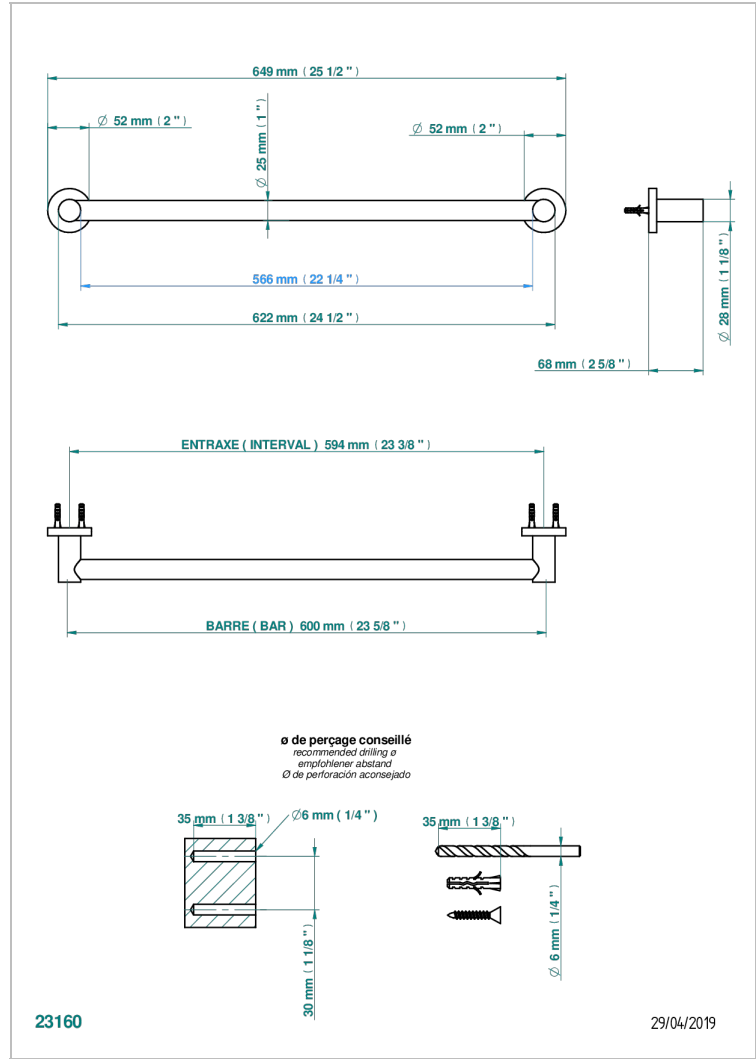

BONDI WITH LEVER

G7G-526/60

Держатель для полотенец в виде 1 перекладины Ø25 мм, длина 600 мм

ХАРАКТЕРИСТИКИ

- Bondi with lever
- Держатель для полотенец в виде 1 перекладины Ø25 мм, длина 600 мм

ДОСТУПНЫЕ ВАРИАНТЫ ПОКРЫТИЙ