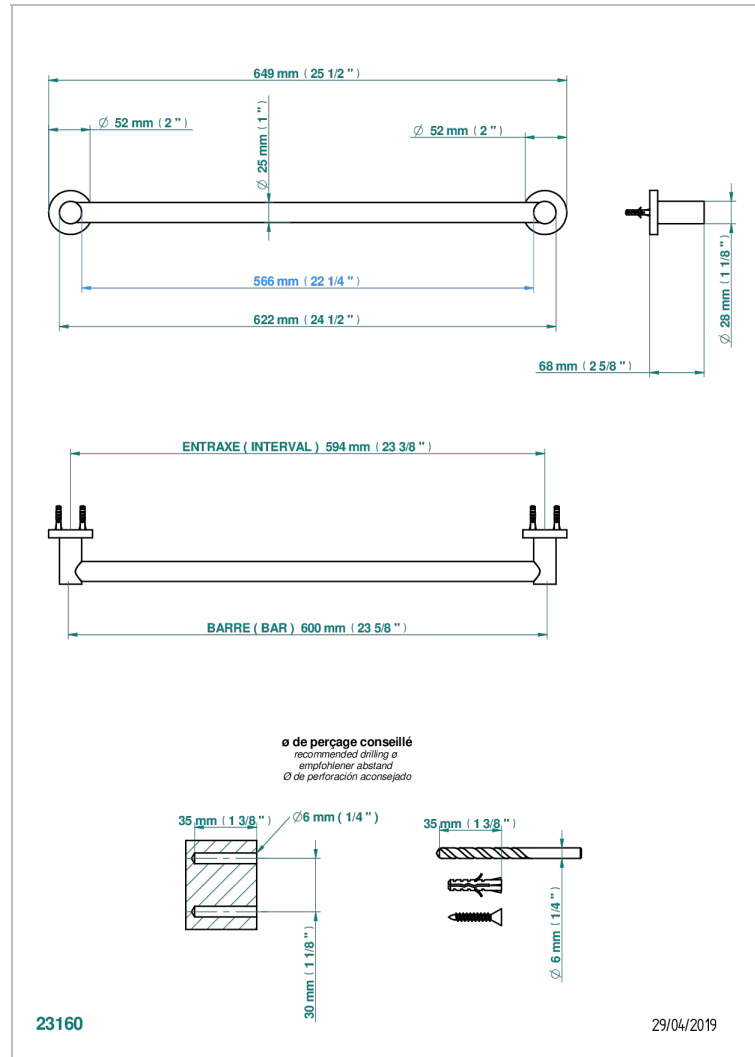

# BONDI A MANETTES

G7G-526/60

Porte-drap de bain 1 barre fixe Ø25 mm long. 600 mm

THG<sup>®</sup>  
PARIS

## CARACTÉRISTIQUES

- Bondi à manettes
- Porte-drap de bain 1 barre fixe Ø25 mm long. 600 mm