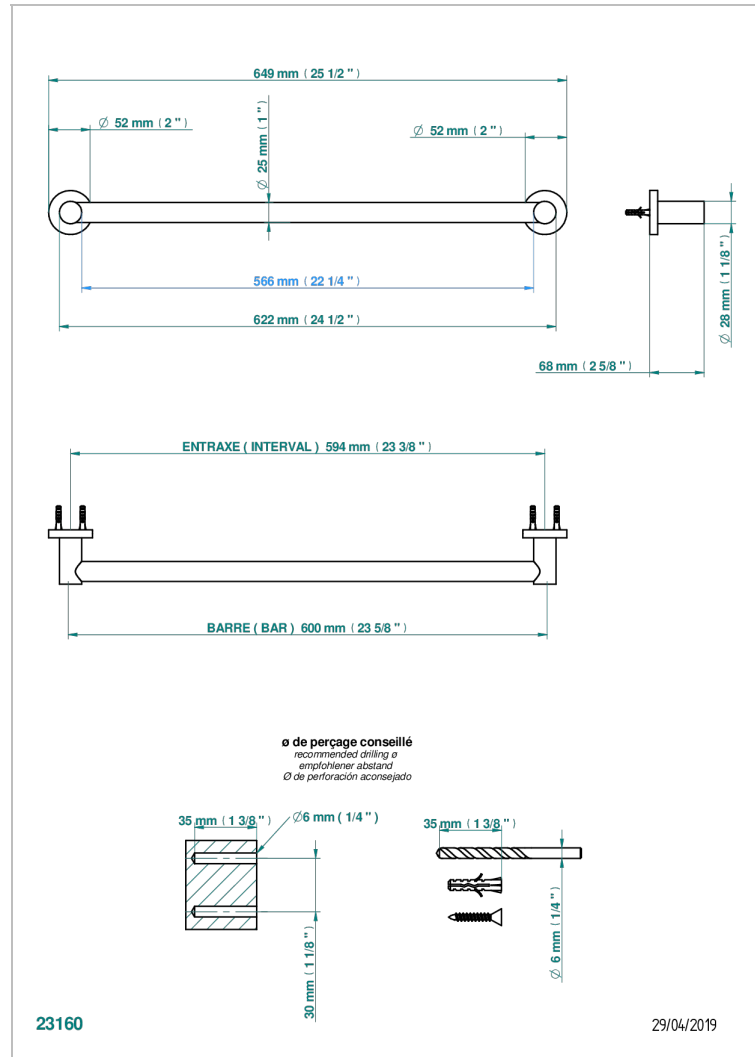

BONDI WITH LEVER

G7G-526/60

Bath towel holder, length: 600 mm

CARACTERÍSTICAS

- Bondi with lever
- Bath towel holder, length: 600 mm

ACABADOS DISPONIBLES

Bronce claro - D01
Cerámica negra mate - D30
Cromo - A02
Cromo / dorado - G02
Cromo mate - C02
Dorado - F01