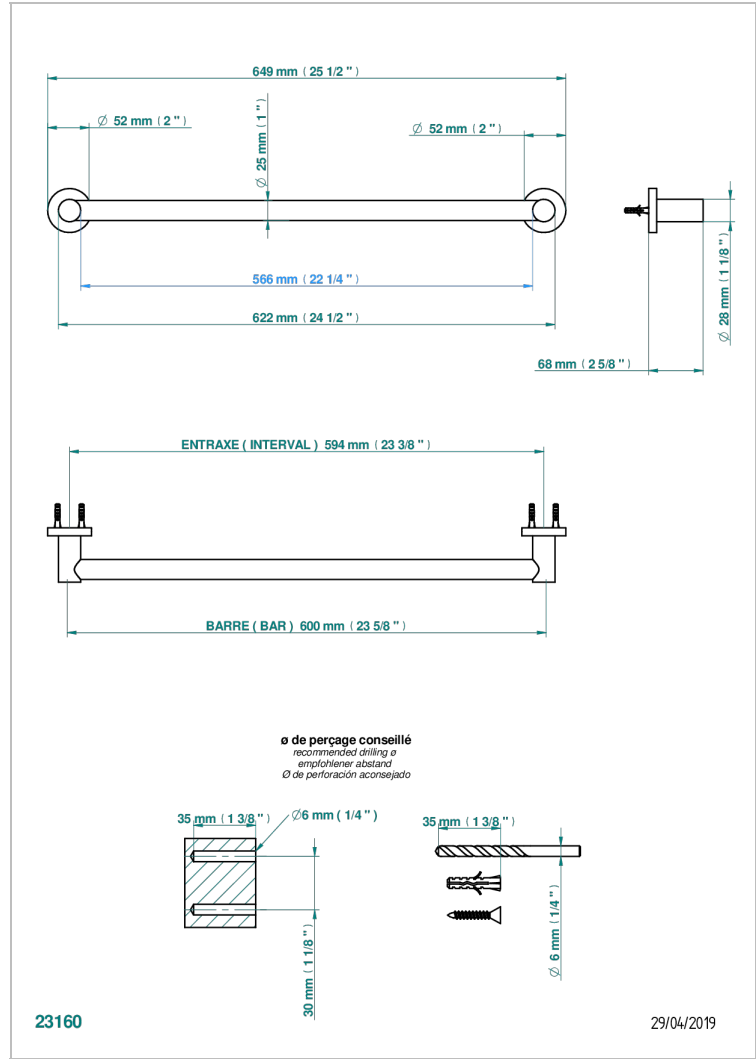

# BONDI WITH LEVER

G7G-526/60

单杆固定浴巾架 直径25毫米 长600毫米

## 特色

- Bondi with lever
- 单杆固定浴巾架 直径25毫米 长600毫米