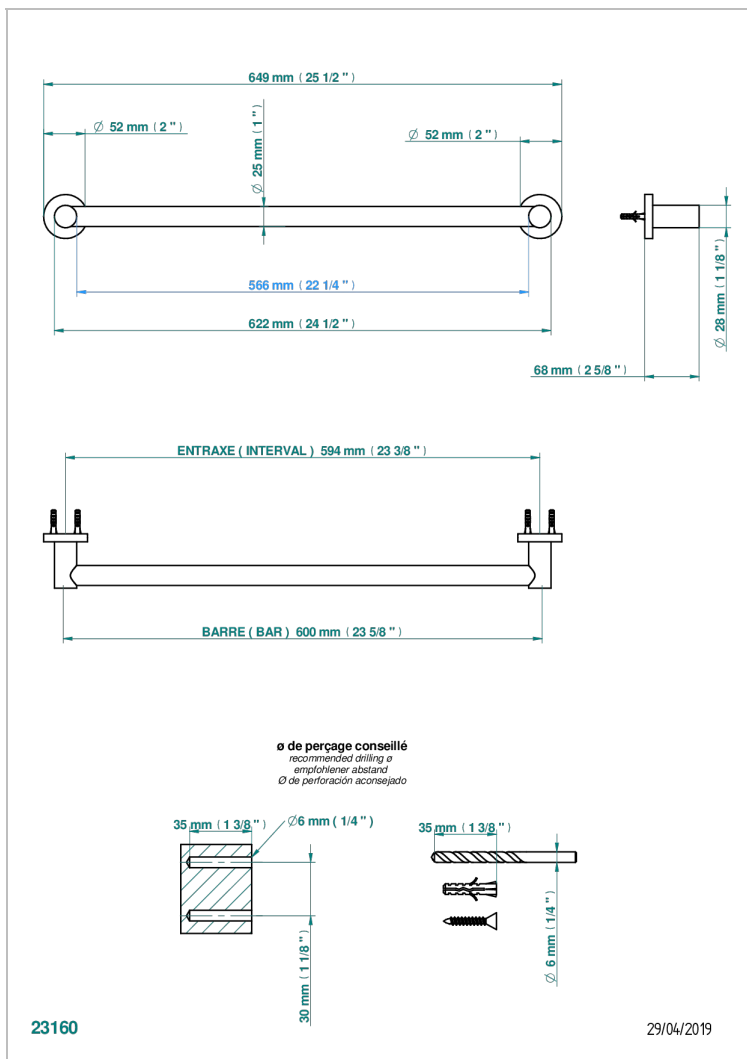

BAMBOU CRISTAL CLARO

A35-526/60

Bath towel holder, length: 600 mm

THG[®]
PARIS

CARACTERÍSTICAS

- Bambou cristal claro
- Bath towel holder, length: 600 mm

ACABADOS DISPONIBLES

Bronce claro - D01
Cerámica negra mate - D30
Cobre viejo mate - H07
Cromo - A02
Cromo / dorado - G02
Cromo mate - C02