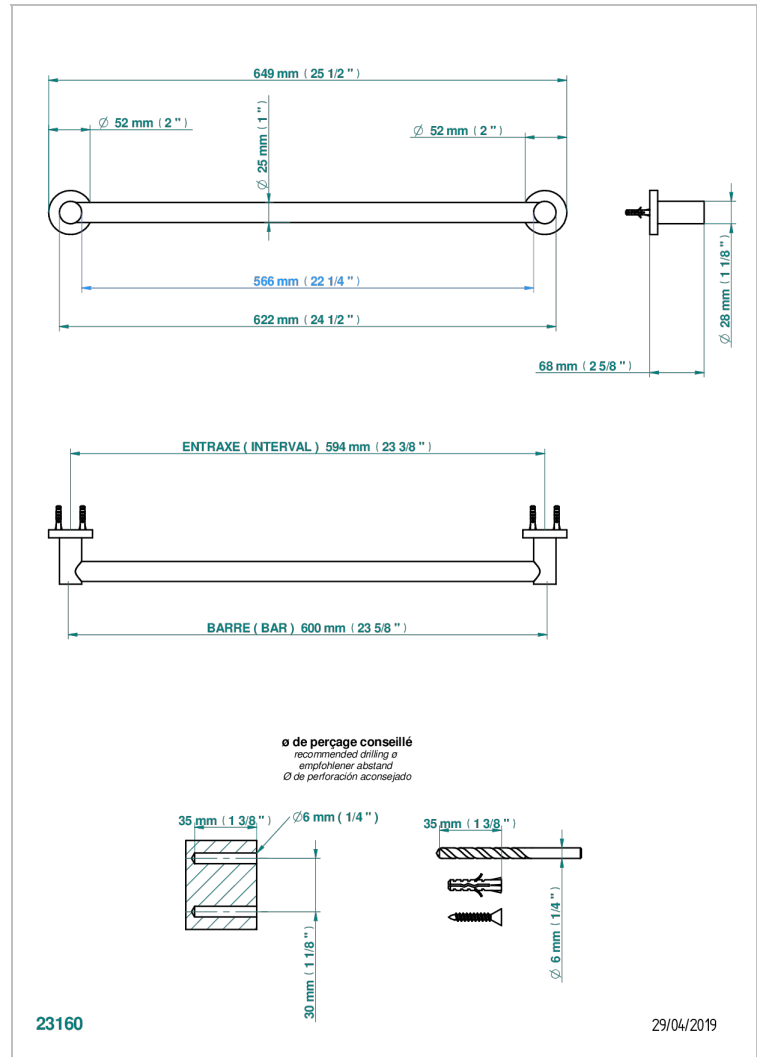

# BAMBOU CRISTAL CLAIR

A35-526/60

Porte-drap de bain 1 barre fixe Ø25 mm long. 600 mm

THG<sup>®</sup>  
PARIS

## CARACTÉRISTIQUES

- Bambou Cristal clair
- Porte-drap de bain 1 barre fixe Ø25 mm long. 600 mm