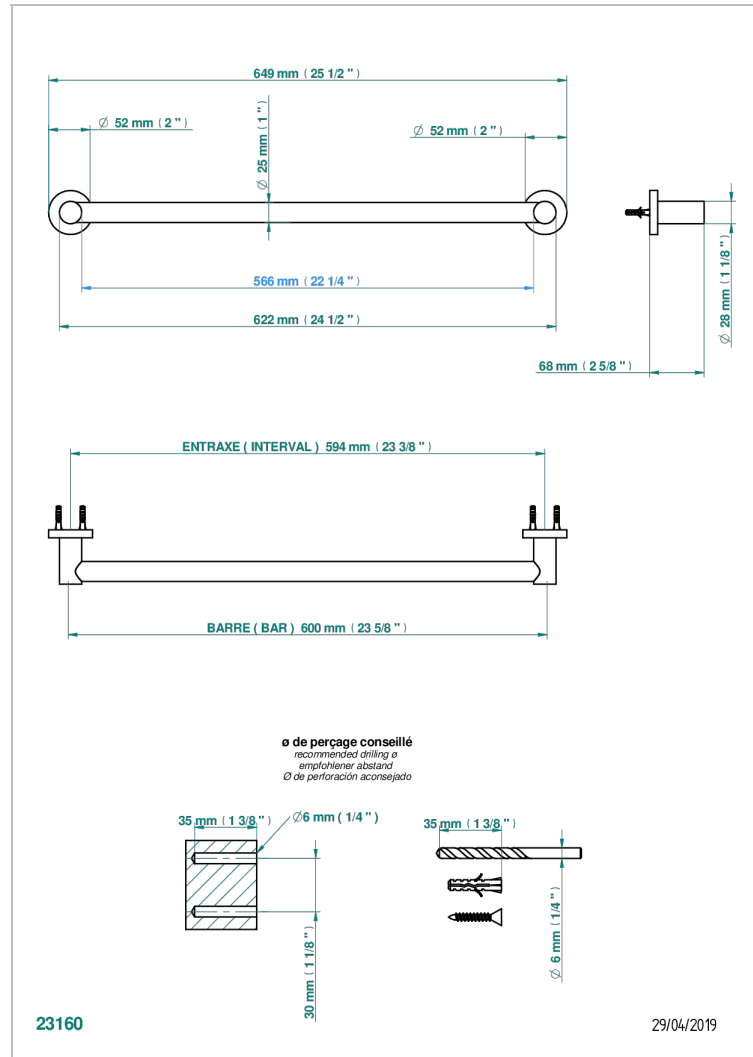

BAMBOU CRISTAL CLARO

A35-526/60

Bath towel holder, length: 600 mm

THG[®]
PARIS

CARACTERÍSTICAS

- Bambou cristal claro
- Bath towel holder, length: 600 mm

ACABADOS DISPONIBLES

Bronce claro - D01
Cerámica negra mate - D30
Cobre viejo mate - H07
Cromo - A02
Cromo / dorado - G02
Cromo mate - C02