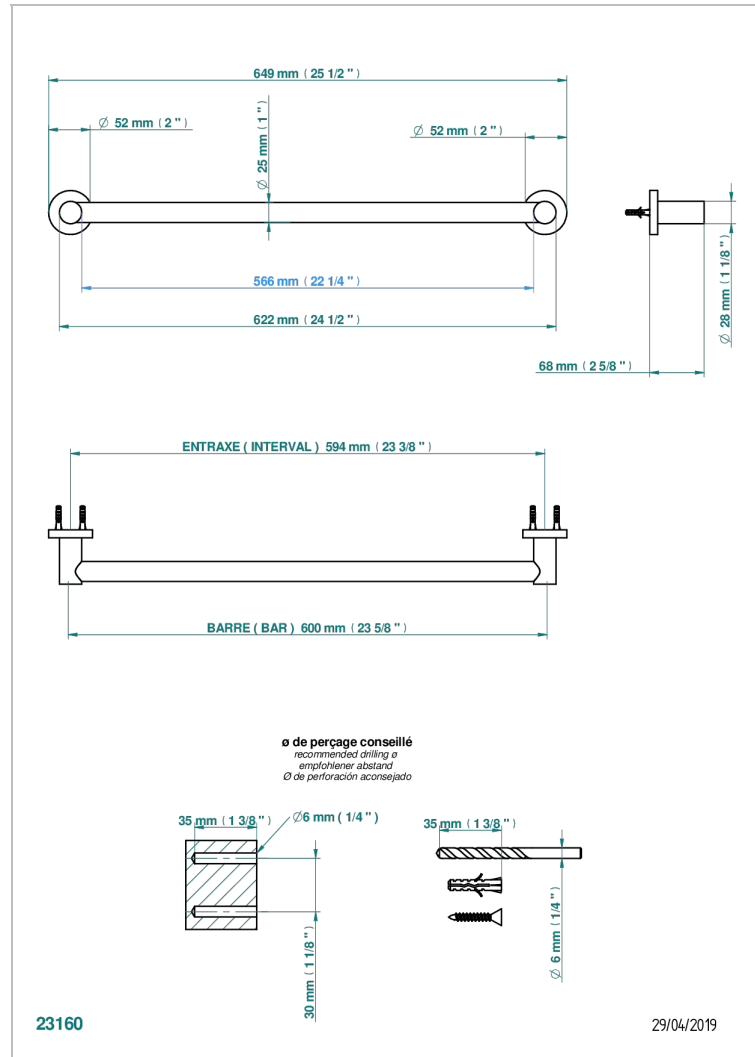

BAMBOU, KRISTALL KLAR

A35-526/60

Badetuchstange Länge 600 mm

THG[®]
PARIS

EIGENSCHAFTEN

- Bambou, Kristall klar
- Badetuchstange Länge 600 mm

VERFÜGBARE OBERFLÄCHEN

Altnickel - H28
Blassgold - F30
Blassgold matt unlackiert - F31
Bronze hell - D01
Chrom - A02
Chrom / gold - G02