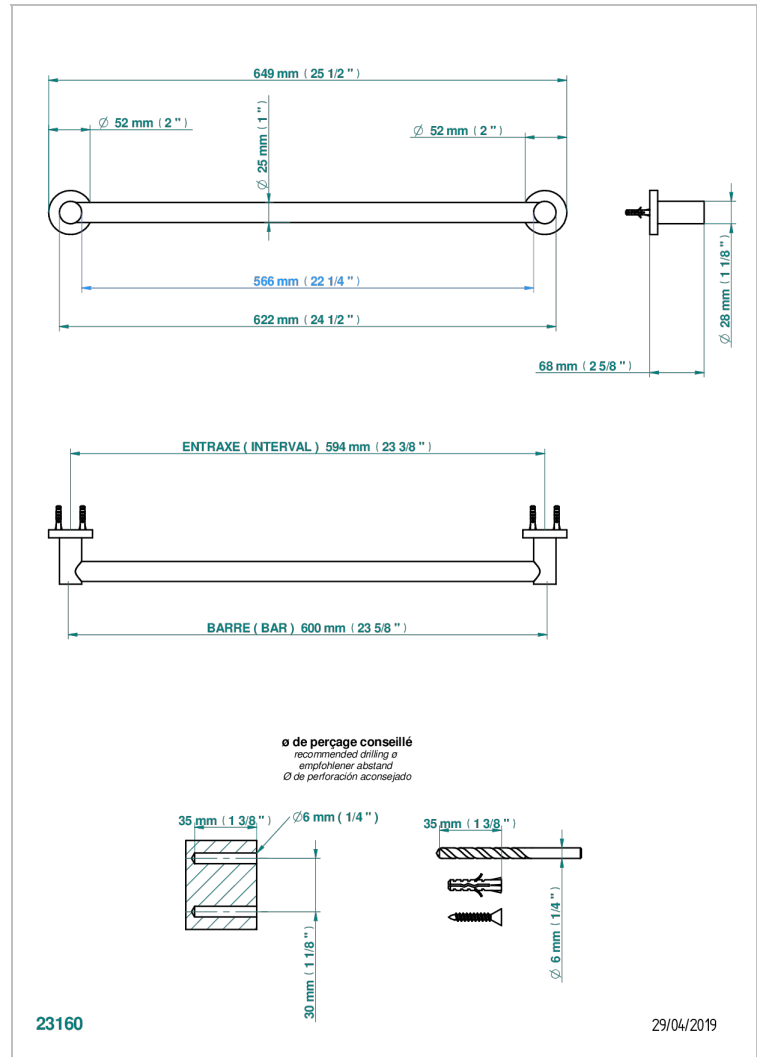

BAMBOU CRISTAL CLAIR

A35-526/60

Porte-drap de bain 1 barre fixe Ø25 mm long. 600 mm

THG[®]
PARIS

CARACTÉRISTIQUES

- Bambou Cristal clair
- Porte-drap de bain 1 barre fixe Ø25 mm long. 600 mm

FINITIONS DISPONIBLES