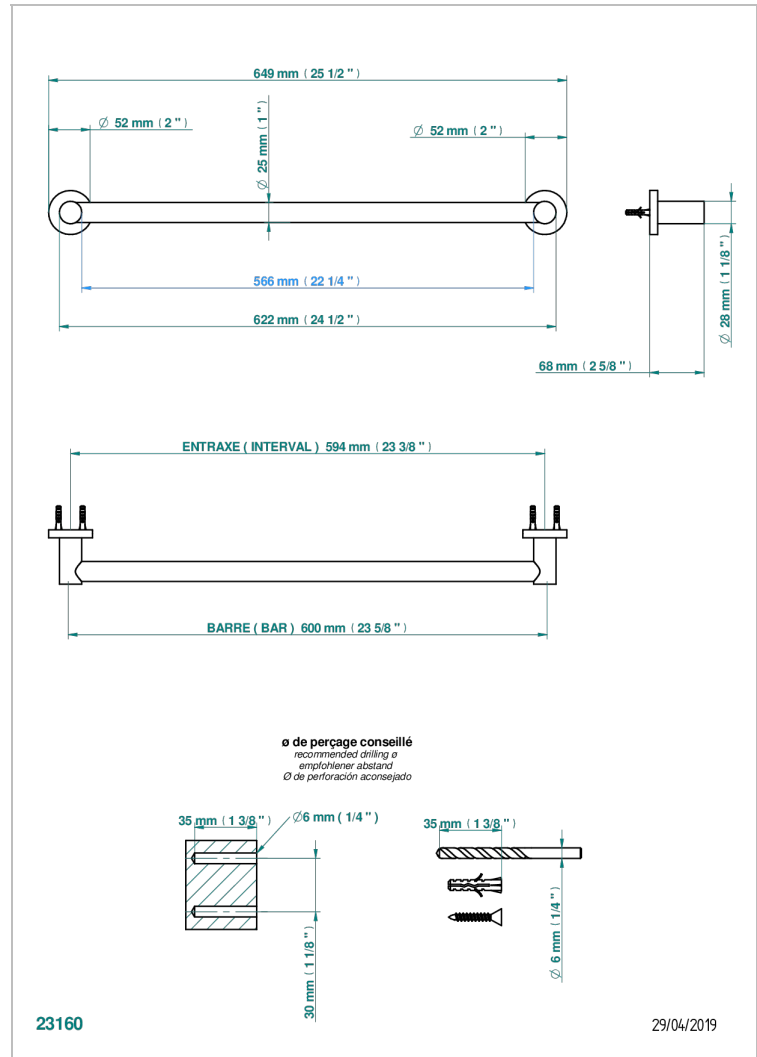

BAMBOU, KRISTALL KLAR

A35-526/60

Badetuchstange Länge 600 mm

THG[®]
PARIS

EIGENSCHAFTEN

- Bambou, Kristall klar
- Badetuchstange Länge 600 mm

VERFÜGBARE OBERFLÄCHEN

Altnickel - H28
Blassgold - F30
Blassgold matt unlackiert - F31
Bronze hell - D01
Chrom - A02
Chrom / gold - G02