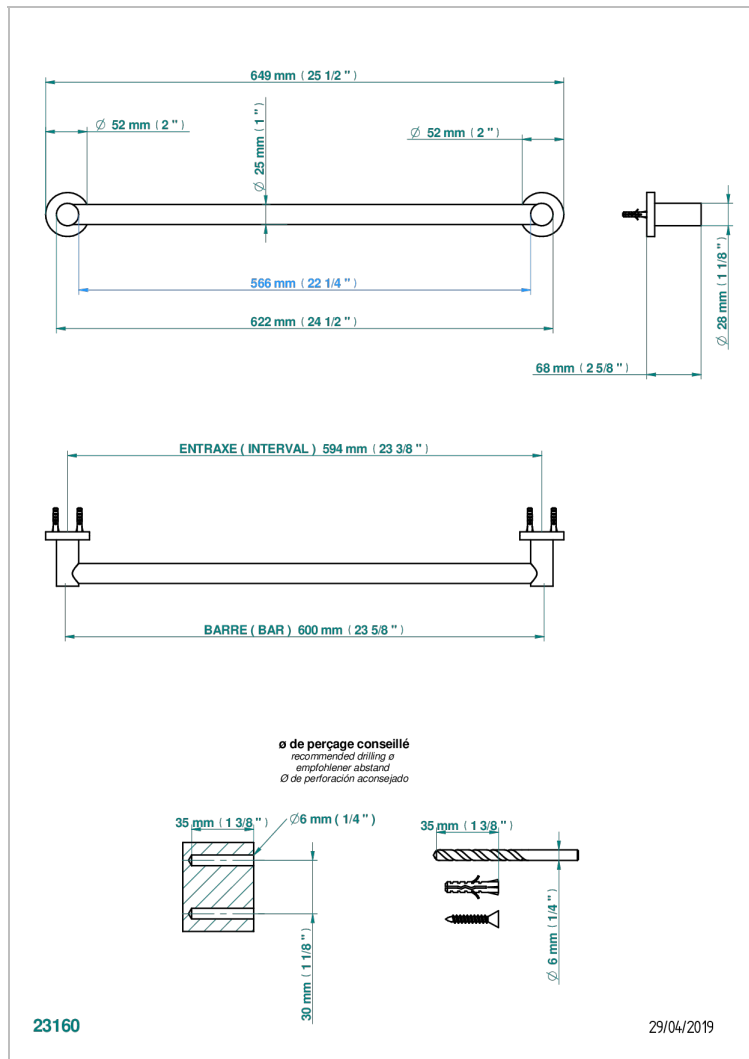

# BAMBOU CLEAR CRYSTAL

A35-526/60

单杆固定浴巾架 直径25毫米 长600毫米

THG<sup>®</sup>  
PARIS

## 特色

- Bambo Clear crystal
- 单杆固定浴巾架 直径25毫米 长600毫米