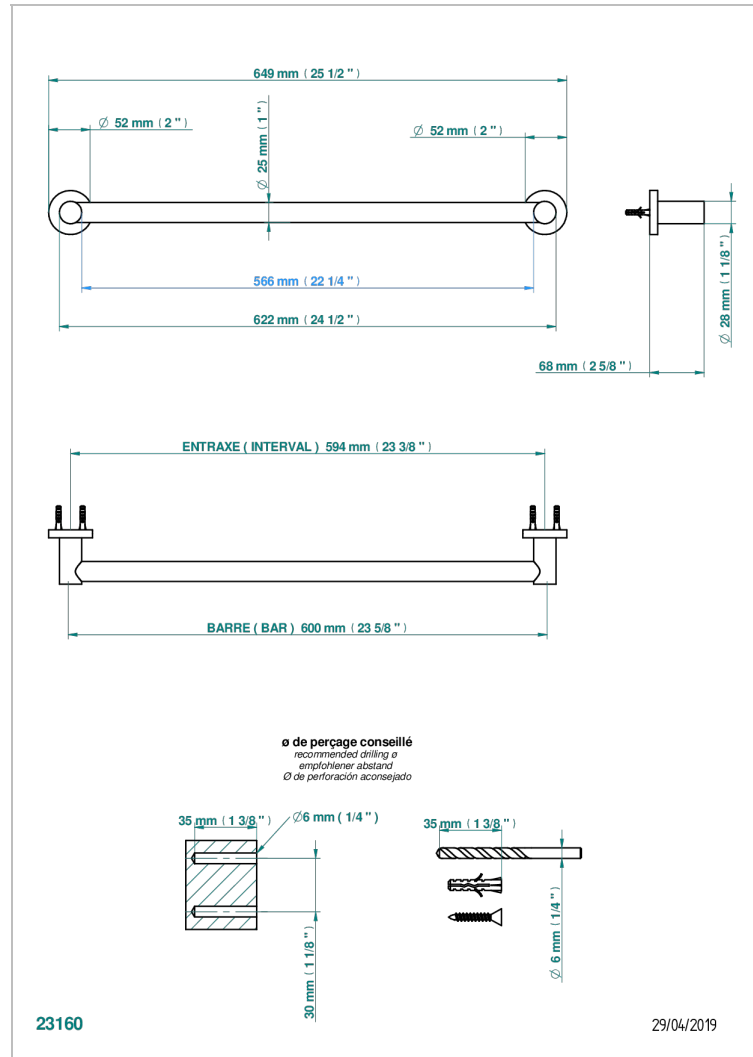

# BAMBOU CRISTAL AMBRE

A34-526/60

Porte-drap de bain 1 barre fixe Ø25 mm long. 600 mm

THG<sup>®</sup>  
PARIS

## CARACTÉRISTIQUES

- Bambou Cristal Ambre
- Porte-drap de bain 1 barre fixe Ø25 mm long. 600 mm