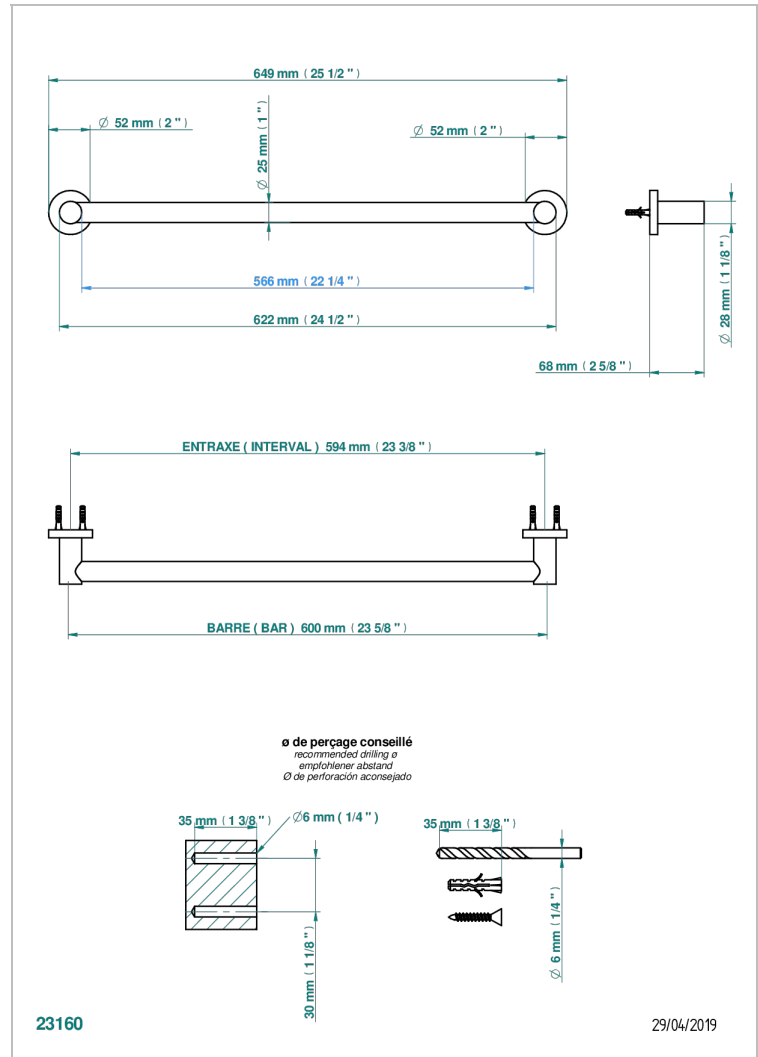

BAMBOU CRISTAL AMBAR

A34-526/60

Bath towel holder, length: 600 mm

THG[®]
PARIS

CARACTERÍSTICAS

- Bambou cristal Ambar
- Bath towel holder, length: 600 mm

ACABADOS DISPONIBLES

Bronce claro - D01
Cerámica negra mate - D30
Cobre viejo mate - H07
Cromo - A02
Cromo / dorado - G02
Cromo mate - C02