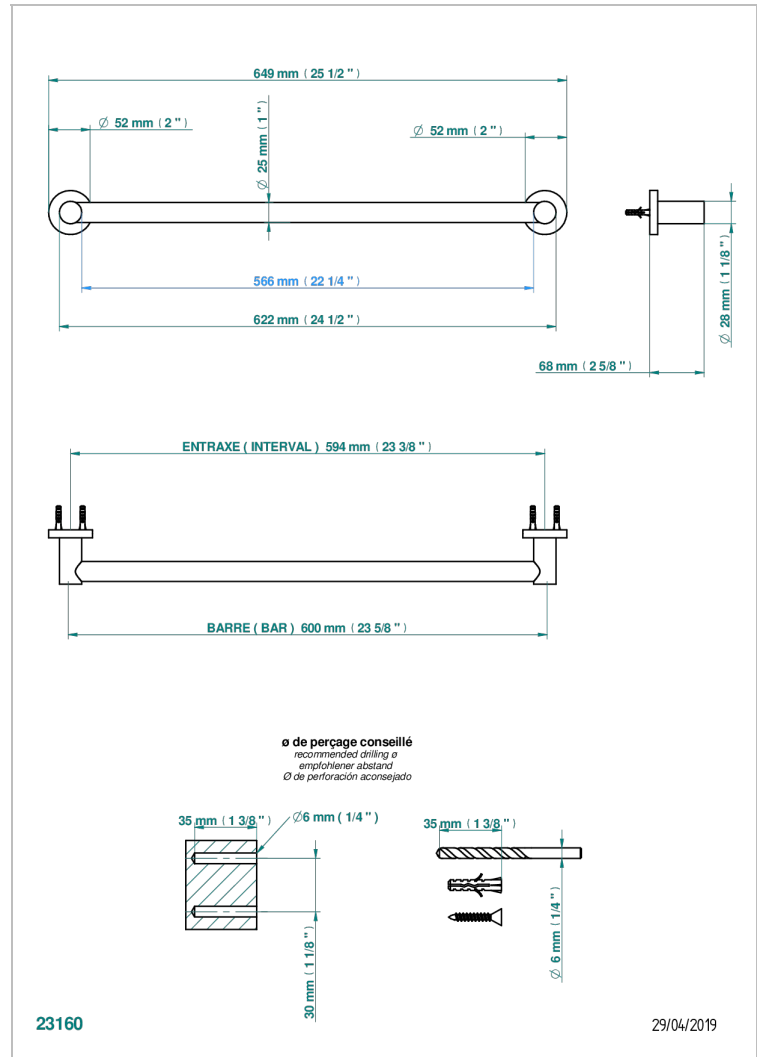

# BAMBOU CRISTAL AMBRE

A34-526/60

Porte-drap de bain 1 barre fixe Ø25 mm long. 600 mm

THG<sup>®</sup>  
PARIS

## CARACTÉRISTIQUES

- Bambou Cristal Ambre
- Porte-drap de bain 1 barre fixe Ø25 mm long. 600 mm