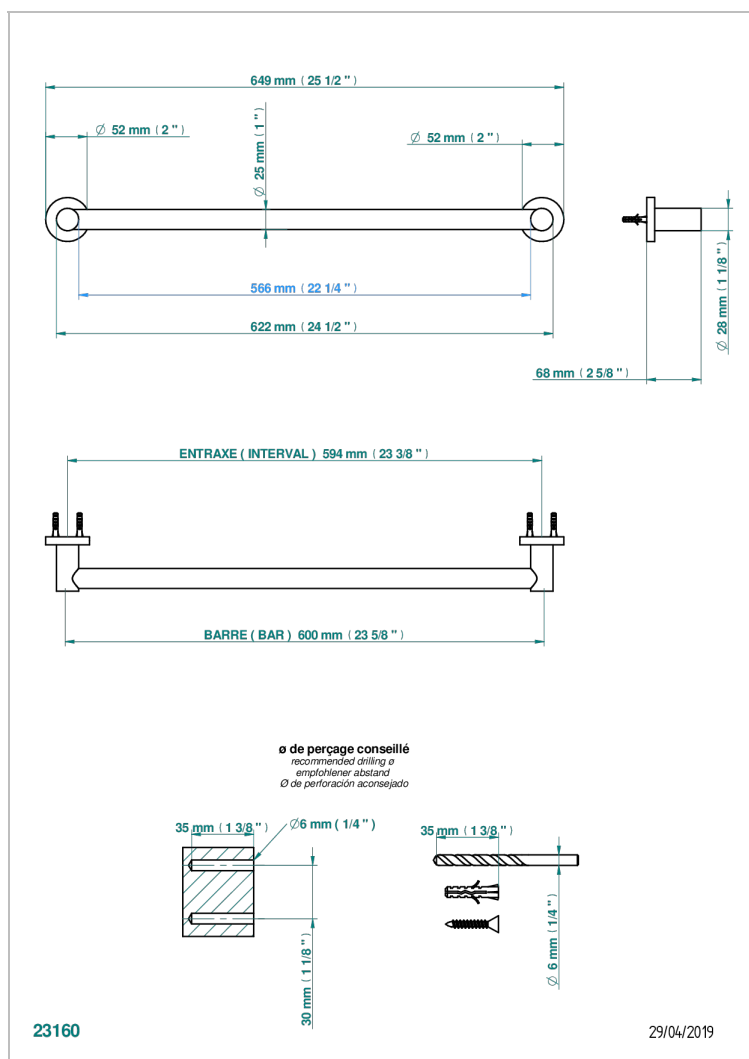

ВАМБОУ С ХРУСТАЛЕМ ЯНТАРНОГО ЦВЕТА

A34-526/60

Держатель для полотенец в виде 1 перекладины Ø25 мм, длина 600 мм

ХАРАКТЕРИСТИКИ

- Bambou с хрусталём янтарного цвета
- Держатель для полотенец в виде 1 перекладины Ø25 мм, длина 600 мм