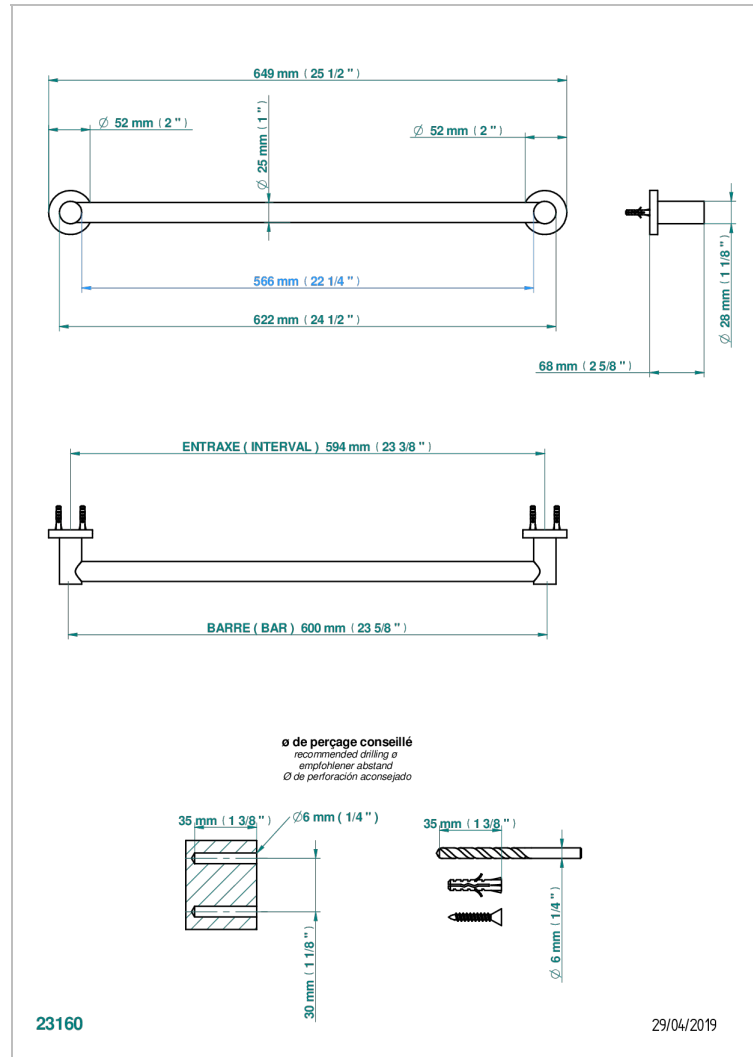

BAMBOU CRISTAL AMBRE

A34-526/60

Porte-drap de bain 1 barre fixe Ø25 mm long. 600 mm

THG[®]
PARIS

CARACTÉRISTIQUES

- Bambou Cristal Ambre
- Porte-drap de bain 1 barre fixe Ø25 mm long. 600 mm

FINITIONS DISPONIBLES