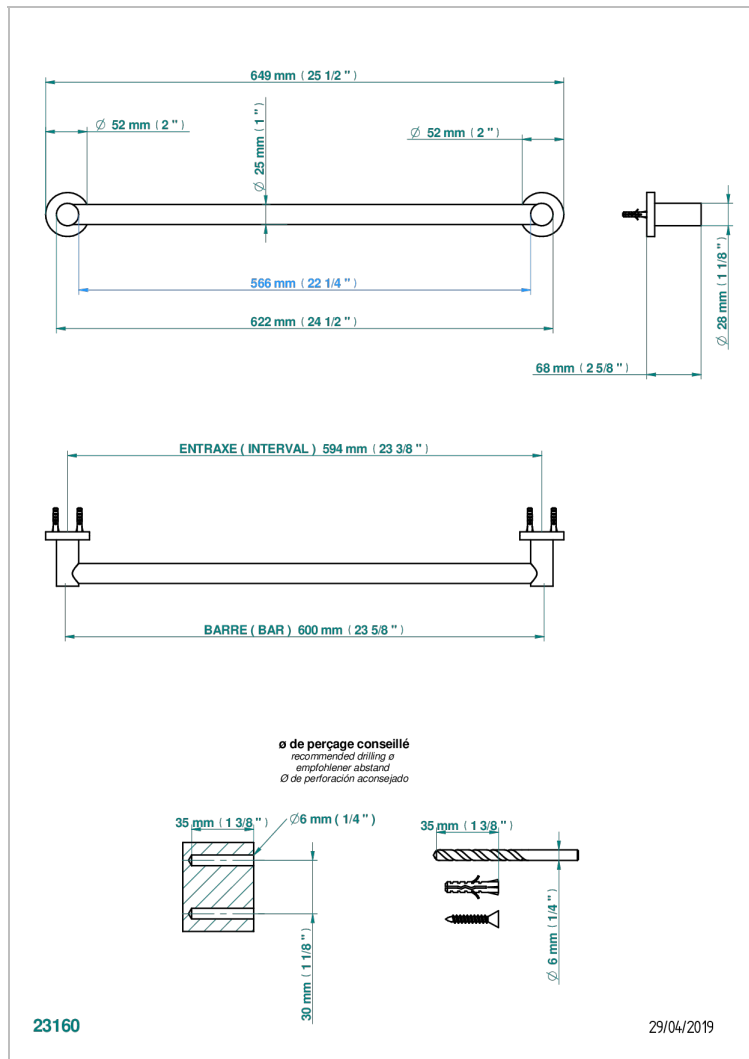

BAMBOU AMBER CRYSTAL

A34-526/60

单杆固定浴巾架 直径25毫米 长600毫米

特色

- Bambo Amber crystal
- 单杆固定浴巾架 直径25毫米 长600毫米

可选饰面

Black ceram - D30
Blush PVD - H62
Graphite PVD - H64
Matt Umber PVD - H67
Matt blush PVD - H60
Matt graphite PVD - H65