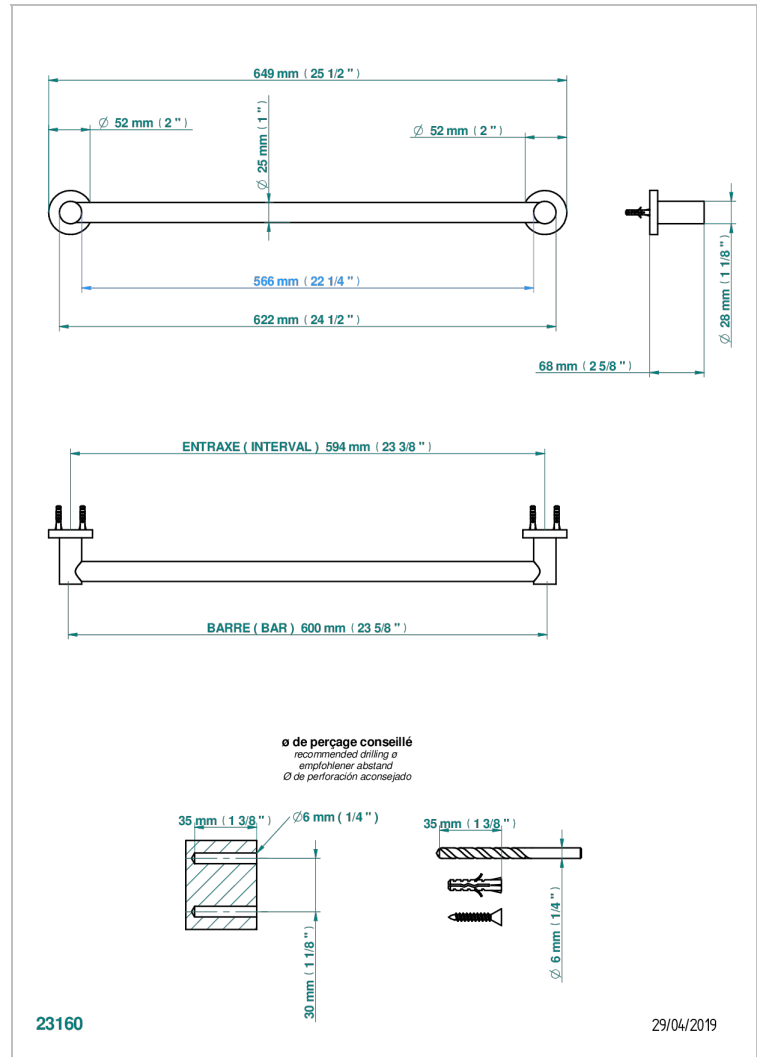

BAMBOU CRISTAL NEGRO

A33-526/60

Bath towel holder, length: 600 mm

THG[®]
PARIS

CARACTERÍSTICAS

- Bambou cristal negro
- Bath towel holder, length: 600 mm

ACABADOS DISPONIBLES

Bronce claro - D01
Cerámica negra mate - D30
Cobre viejo mate - H07
Cromo - A02
Cromo / dorado - G02
Cromo mate - C02