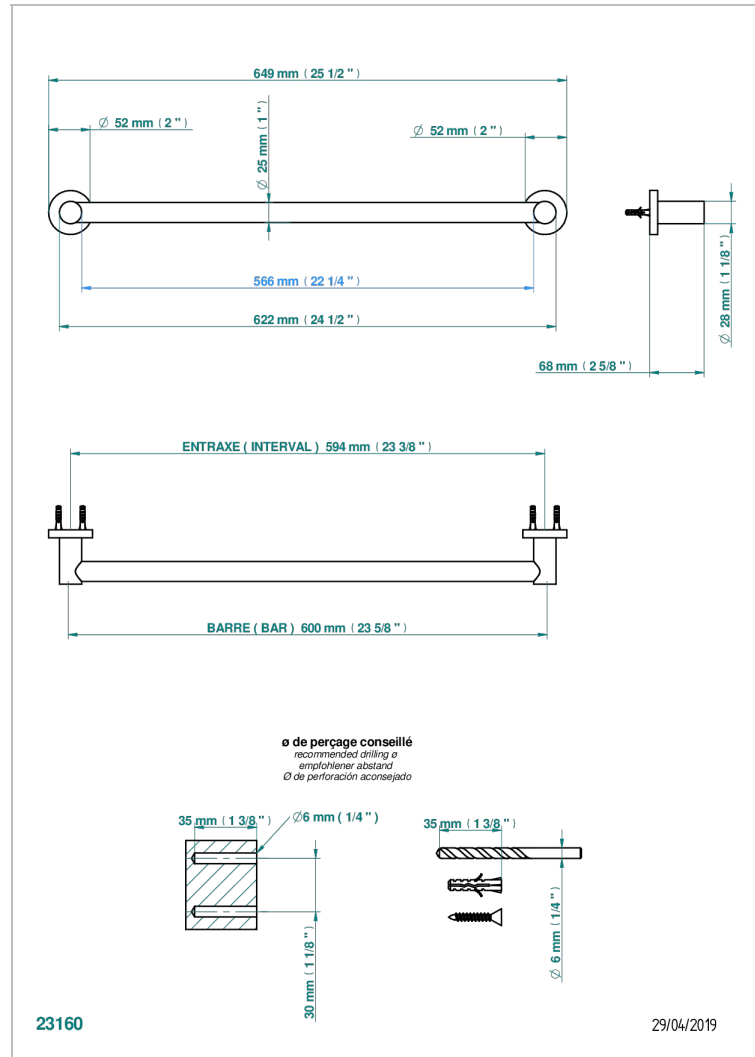

BAMBOU CRISTAL NOIR

A33-526/60

Porte-drap de bain 1 barre fixe Ø25 mm long. 600 mm

THG[®]
PARIS

CARACTÉRISTIQUES

- Bambou Cristal noir
- Porte-drap de bain 1 barre fixe Ø25 mm long. 600 mm

FINITIONS DISPONIBLES