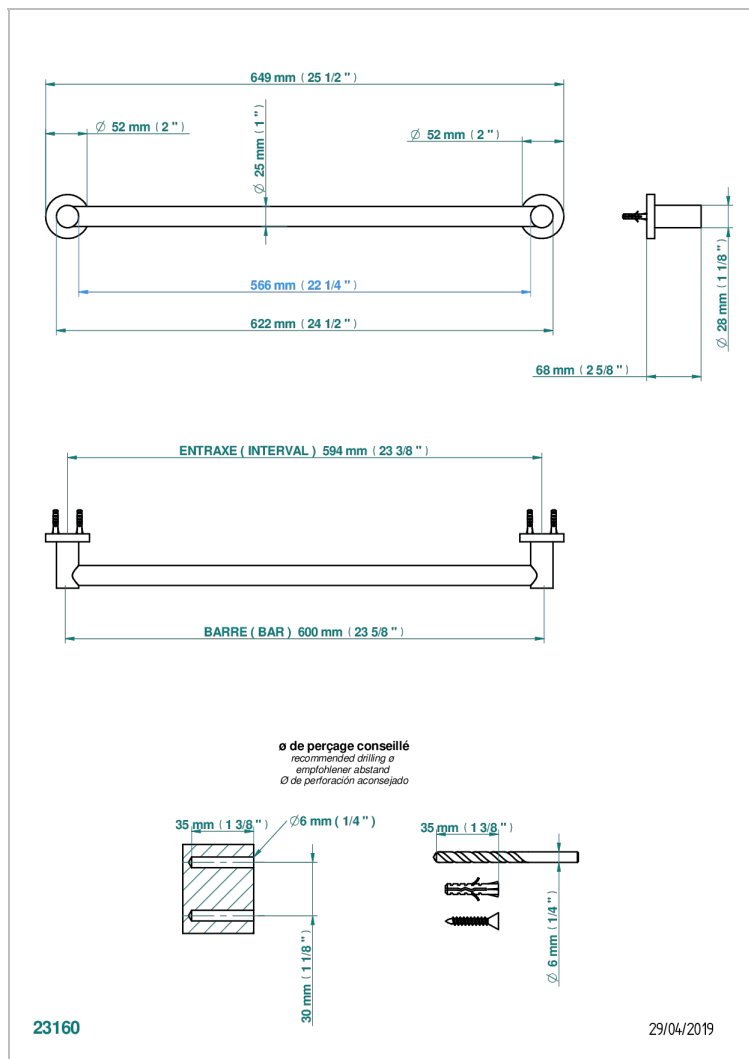

BAMBOU CRISTAL NEGRO

A33-526/60

Bath towel holder, length: 600 mm

THG[®]
PARIS

CARACTERÍSTICAS

- Bambou cristal negro
- Bath towel holder, length: 600 mm

ACABADOS DISPONIBLES

Bronce claro - D01
Cerámica negra mate - D30
Cobre viejo mate - H07
Cromo - A02
Cromo / dorado - G02
Cromo mate - C02