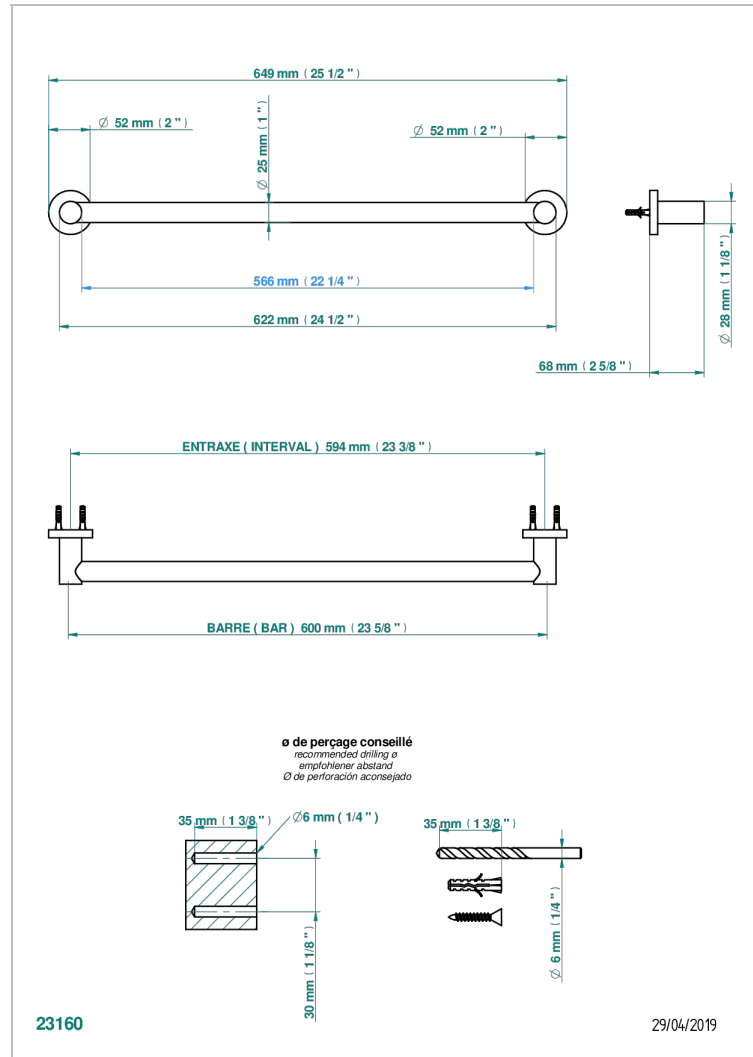

BAMBOU, KRISTALL SCHWARZ

A33-526/60

Badetuchstange Länge 600 mm

THG[®]
PARIS

EIGENSCHAFTEN

- Bambou, Kristall schwarz
- Badetuchstange Länge 600 mm

VERFÜGBARE OBERFLÄCHEN

Altnickel - H28
Blassgold - F30
Blassgold matt unlackiert - F31
Bronze hell - D01
Chrom - A02
Chrom / gold - G02