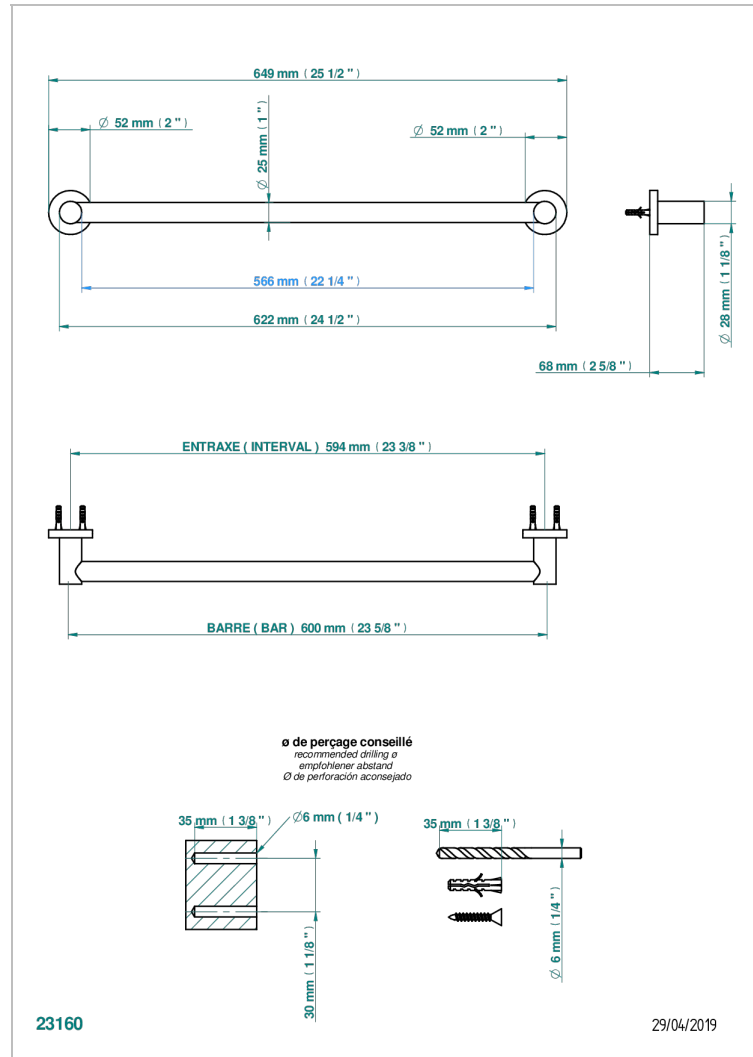

# BAMBOU CRISTAL NOIR

A33-526/60

Porte-drap de bain 1 barre fixe Ø25 mm long. 600 mm

THG<sup>®</sup>  
PARIS

## CARACTÉRISTIQUES

- Bambou Cristal noir
- Porte-drap de bain 1 barre fixe Ø25 mm long. 600 mm