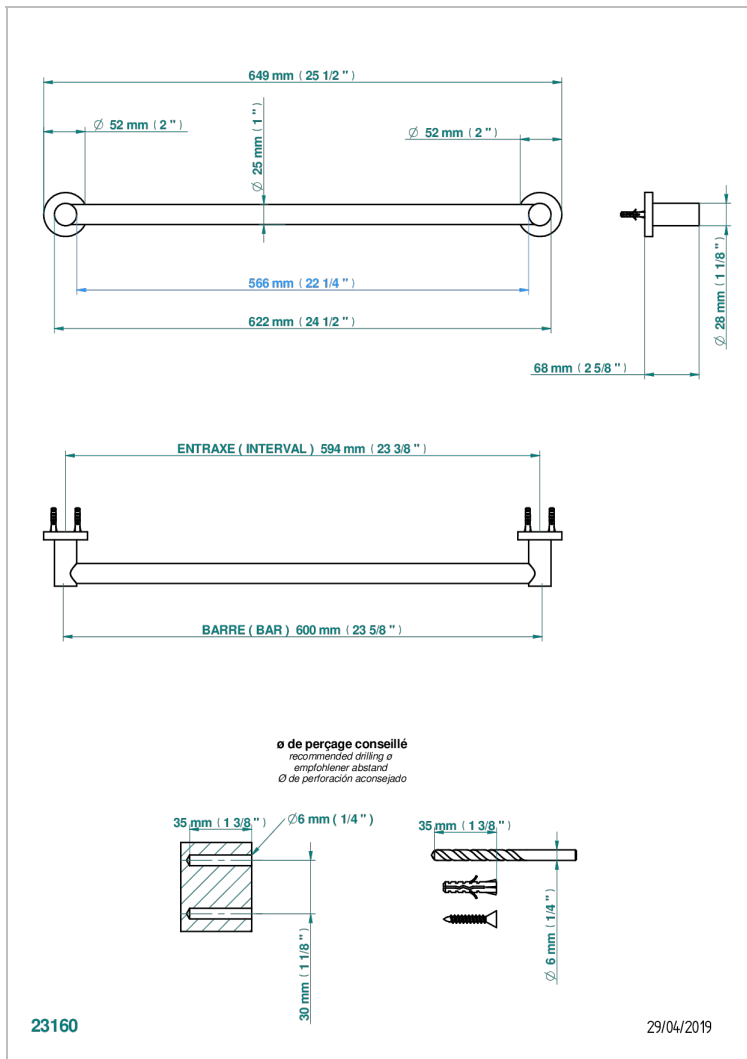

BAMBOU BLACK CRYSTAL

A33-526/60

单杆固定浴巾架 直径25毫米 长600毫米

THG[®]
PARIS

特色

- BamboU Black crystal
- 单杆固定浴巾架 直径25毫米 长600毫米

可选饰面

Black ceram - D30
Blush PVD - H62
Graphite PVD - H64
Matt Umber PVD - H67
Matt blush PVD - H60
Matt graphite PVD - H65