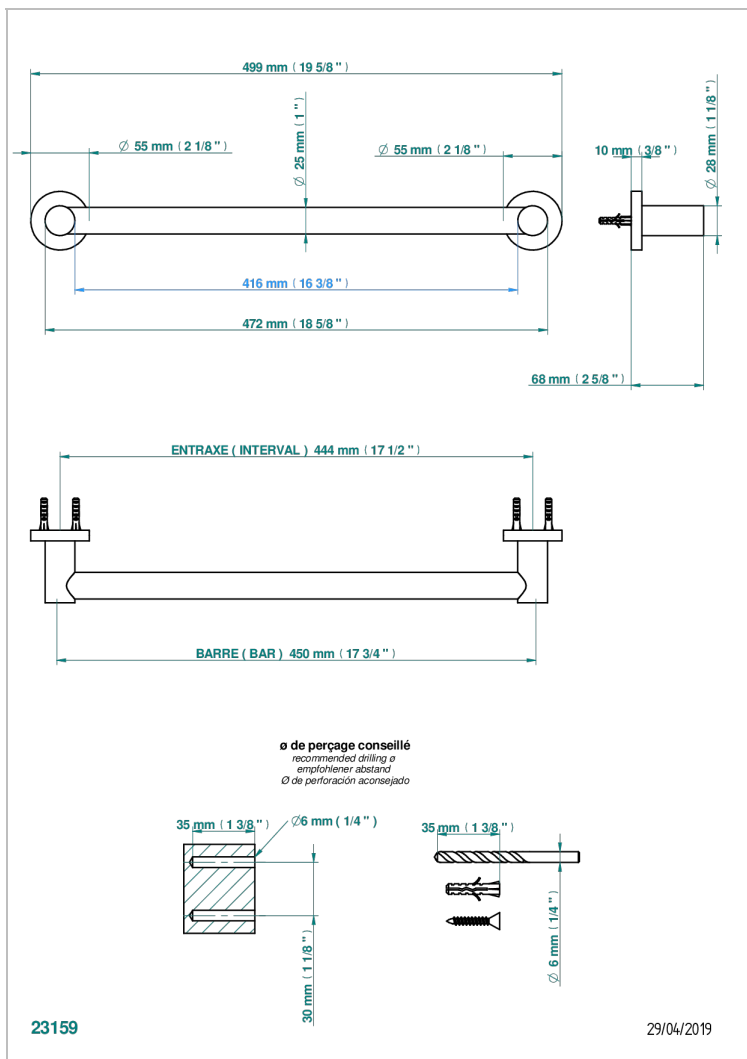

# SYSTEM METAL LISSE A MANETTES

G9B-26/45

THG<sup>®</sup>  
PARIS

Porte-drap de bain 1 barre fixe Ø25 mm long. 450 mm

## CARACTÉRISTIQUES

- System Métal lisse à manettes
- Porte-drap de bain 1 barre fixe Ø25 mm long. 450 mm