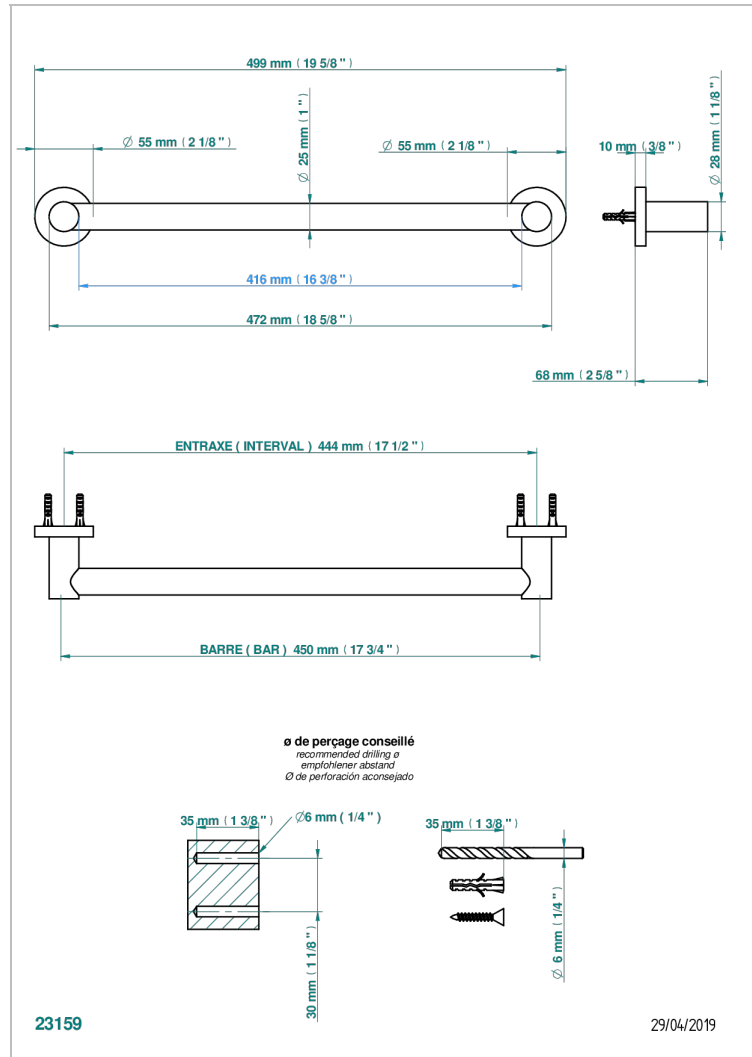

SYSTEM SMOOTH METAL WITH LEVER

G9B-526/45

Badetuchstange 450 mm, Ø 25 mm

EIGENSCHAFTEN

- System Smooth Metal with lever
- Badetuchstange 450 mm, Ø 25 mm

VERFÜGBARE OBERFLÄCHEN

Altnickel - H28
Blassgold - F30
Blassgold matt unlackiert - F31
Bronze hell - D01
Chrom - A02
Chrom matt - C02