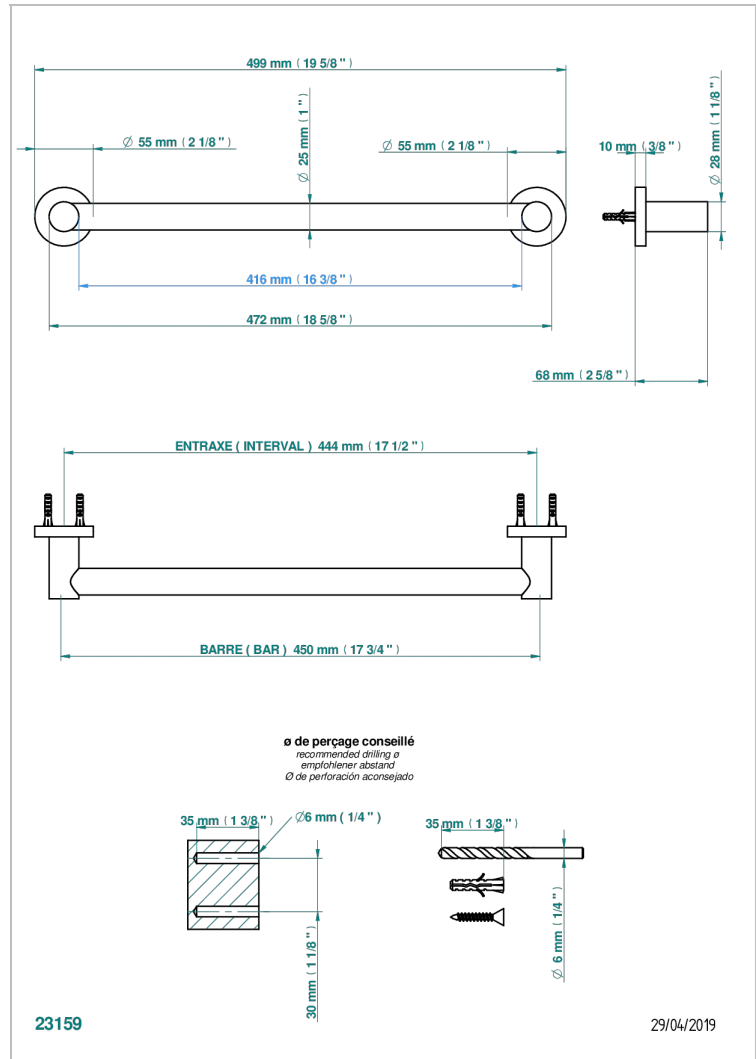

SYSTEM SMOOTH METAL WITH LEVER

G9B-526/45

单杆固定浴巾架 直径25毫米 长450毫米

特色

- System Smooth Metal with lever
- 单杆固定浴巾架 直径25毫米 长450毫米

可选饰面

Black ceram - D30
Blush PVD - H62
Graphite PVD - H64
Matt Umber PVD - H67
Matt blush PVD - H60
Matt graphite PVD - H65