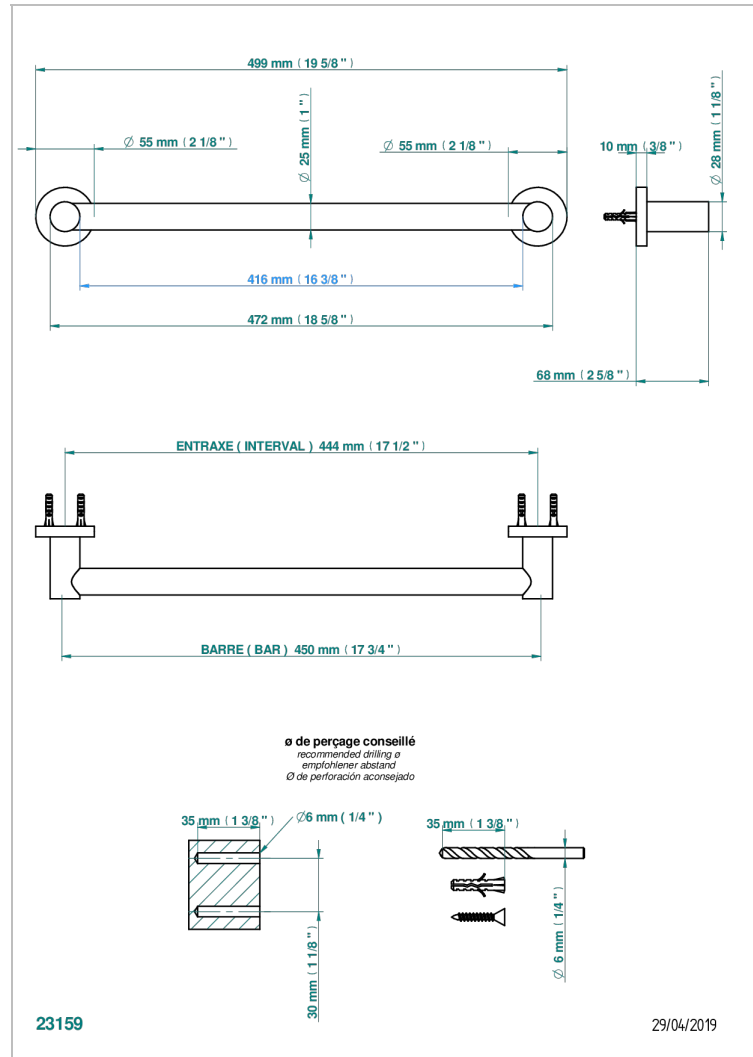

SYSTEM METAL LISSE

G9A-526/45

Porte-drap de bain 1 barre fixe Ø25 mm long. 450 mm

THG[®]
PARIS

CARACTÉRISTIQUES

- System Métal lisse
- Porte-drap de bain 1 barre fixe Ø25 mm long. 450 mm

FINITIONS DISPONIBLES