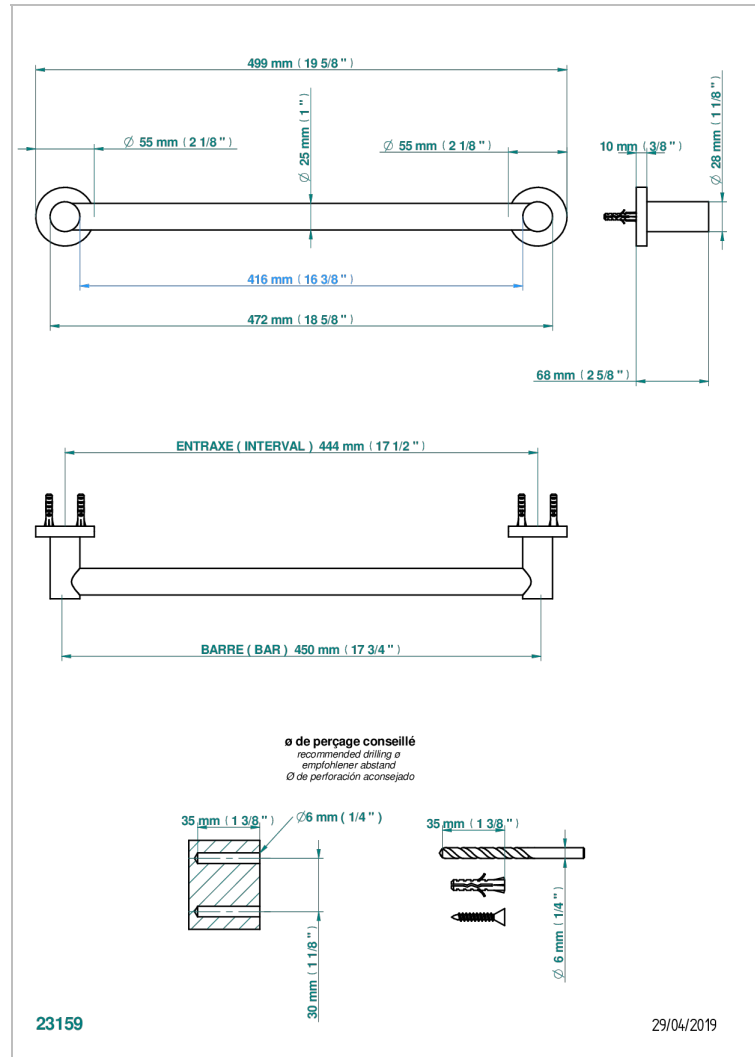

SYSTEM METAL LISSE

G9A-526/45

Porte-drap de bain 1 barre fixe Ø25 mm long. 450 mm

THG[®]
PARIS

CARACTÉRISTIQUES

- System Métal lisse
- Porte-drap de bain 1 barre fixe Ø25 mm long. 450 mm

FINITIONS DISPONIBLES