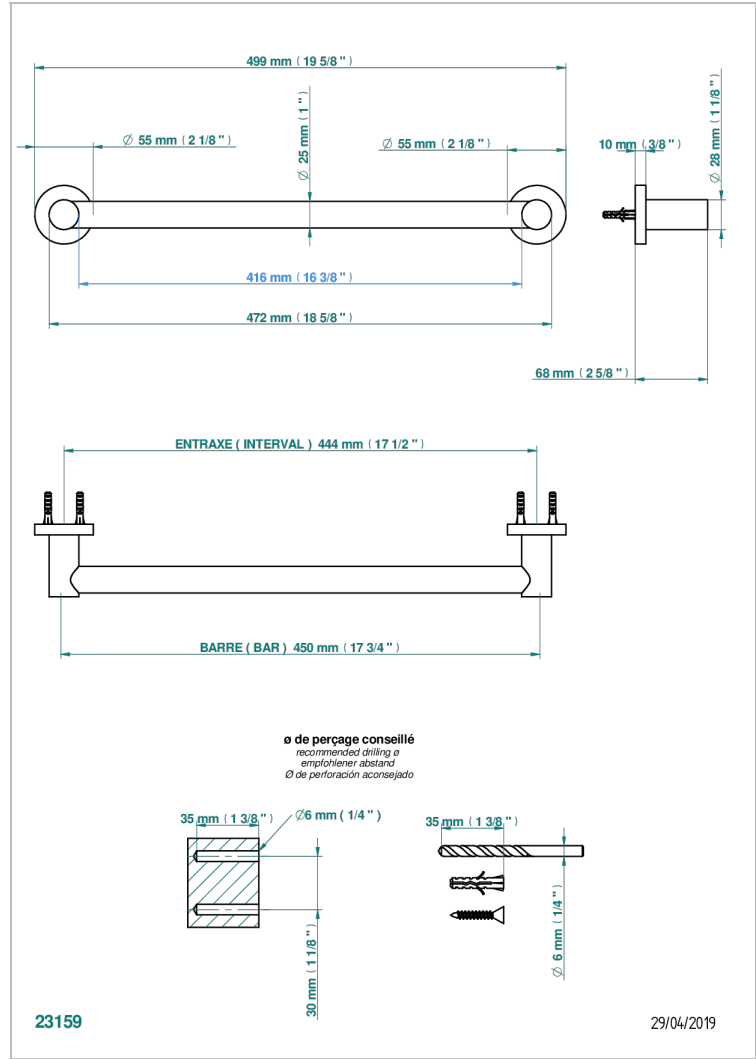

SYSTEM SMOOTH METAL

G9A-526/45

Bath towel holder, length: 450 mm

THG[®]
PARIS

CARACTERÍSTICAS

- System Smooth Metal
- Bath towel holder, length: 450 mm

ACABADOS DISPONIBLES

Bronce claro - D01
Cerámica negra mate - D30
Cobre viejo mate - H07
Cromo - A02
Cromo mate - C02
Dorado - F01