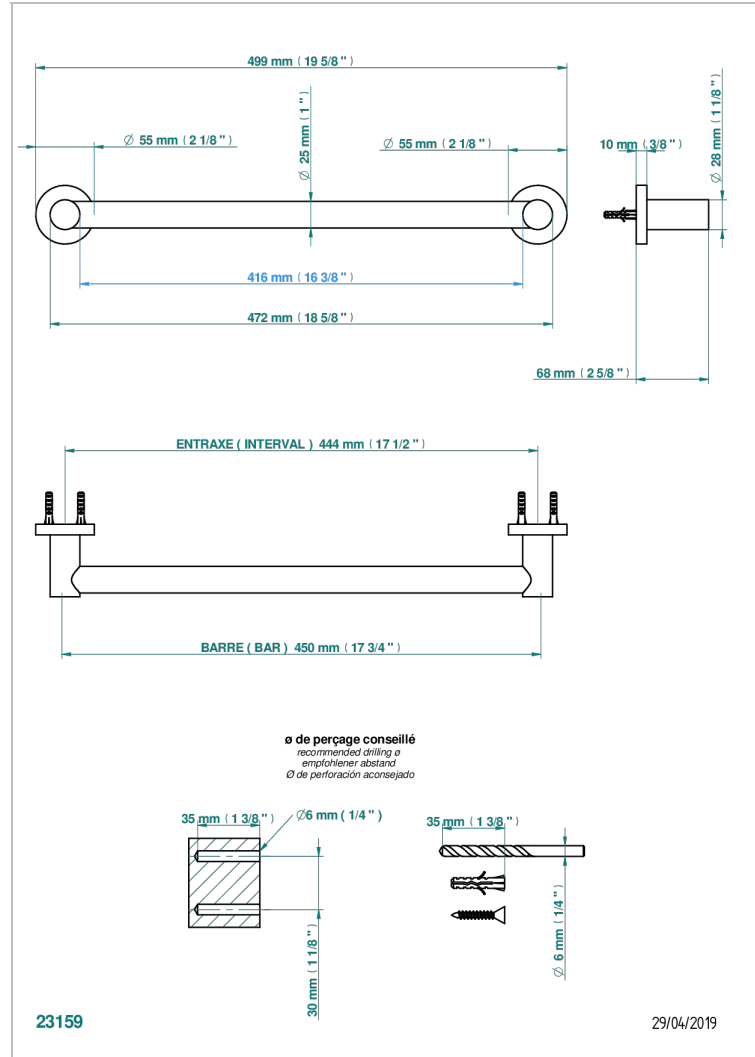

SYSTEM SMOOTH METAL

G9A-526/45

Badetuchstange 450 mm, Ø 25 mm

THG[®]
PARIS

EIGENSCHAFTEN

- System Smooth Metal
- Badetuchstange 450 mm, Ø 25 mm

VERFÜGBARE OBERFLÄCHEN

Altnickel - H28
Blassgold - F30
Blassgold matt unlackiert - F31
Bronze hell - D01
Chrom - A02
Chrom matt - C02