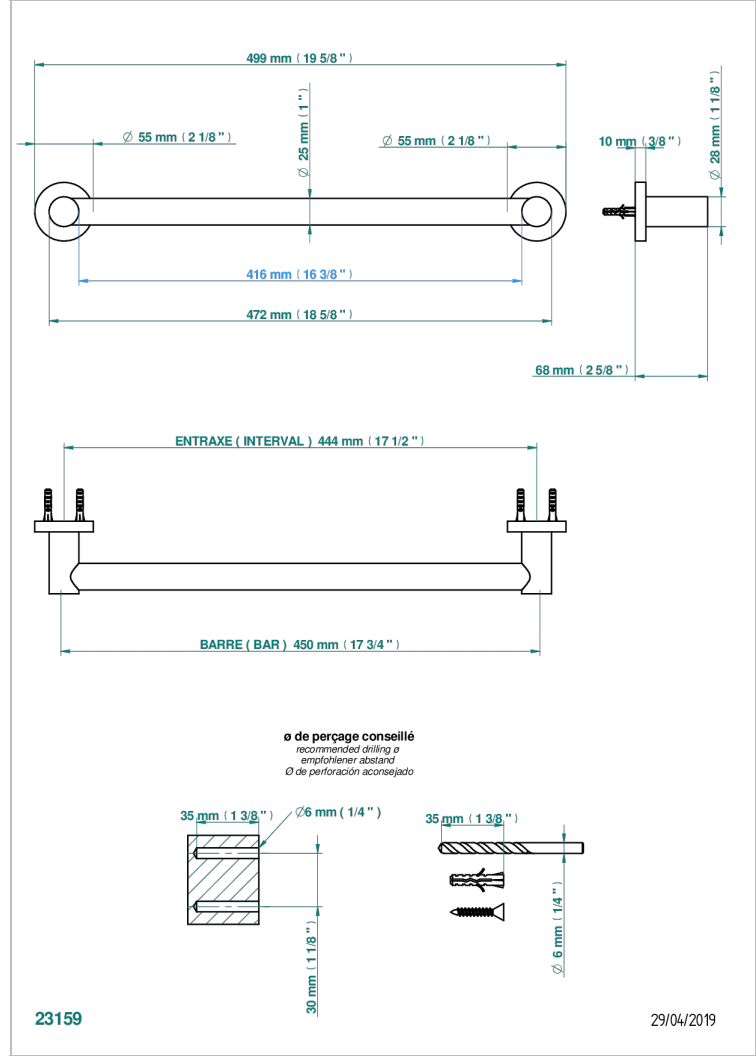

SYSTEM SMOOTH METAL

G9A-526/45

Bath towel holder, length: 450 mm

THG[®]
PARIS

CARACTERÍSTICAS

- System Smooth Metal
- Bath towel holder, length: 450 mm

ACABADOS DISPONIBLES

Bronce claro - D01
Cerámica negra mate - D30
Cobre viejo mate - H07
Cromo - A02
Cromo mate - C02
Dorado - F01