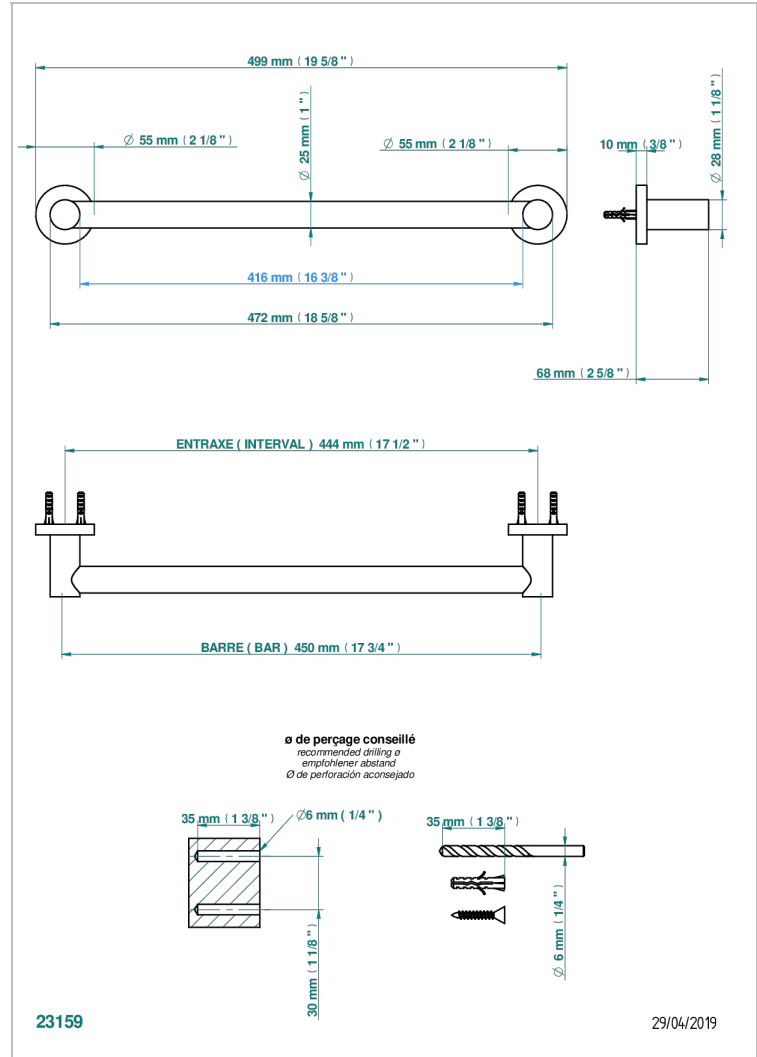

SYSTEM SMOOTH METAL

G9A-526/45

Badetuchstange 450 mm, Ø 25 mm

THG[®]
PARIS

EIGENSCHAFTEN

- System Smooth Metal
- Badetuchstange 450 mm, Ø 25 mm

VERFÜGBARE OBERFLÄCHEN

Altnickel - H28
Blassgold - F30
Blassgold matt unlackiert - F31
Bronze hell - D01
Chrom - A02
Chrom matt - C02