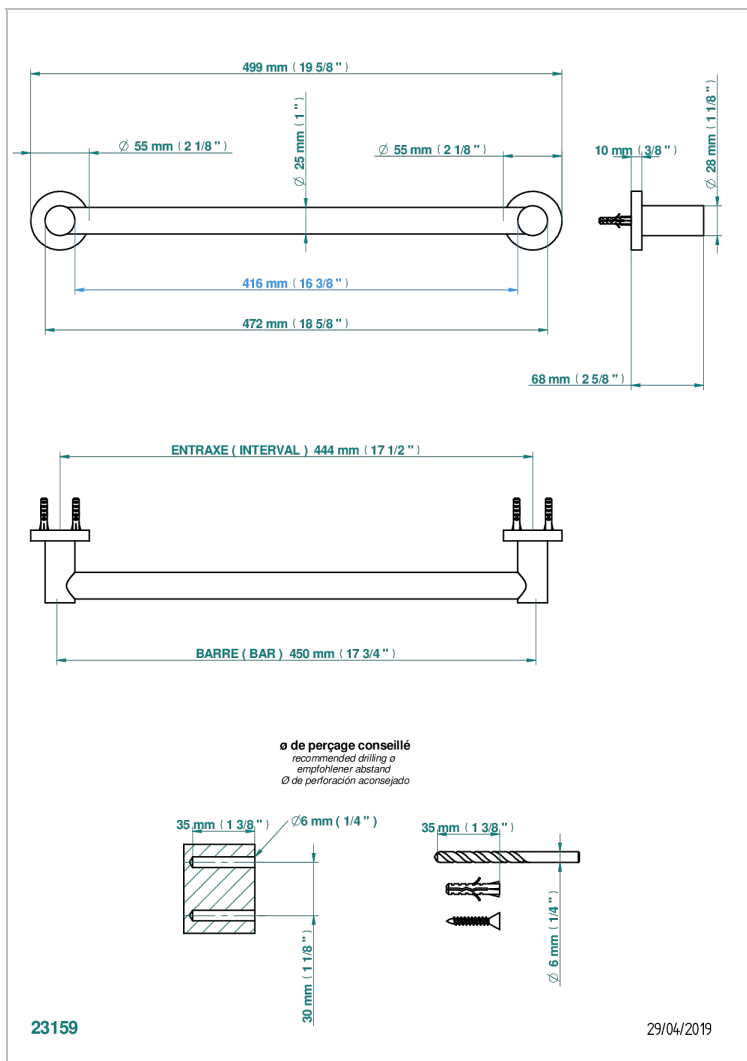

SYSTEM SMOOTH METAL

G9A-526/45

单杆固定浴巾架 直径25毫米 长450毫米

THG[®]
PARIS

特色

- System Smooth Metal
- 单杆固定浴巾架 直径25毫米 长450毫米

可选饰面

Black ceram - D30
Blush PVD - H62
Graphite PVD - H64
Matt Umber PVD - H67
Matt blush PVD - H60
Matt graphite PVD - H65