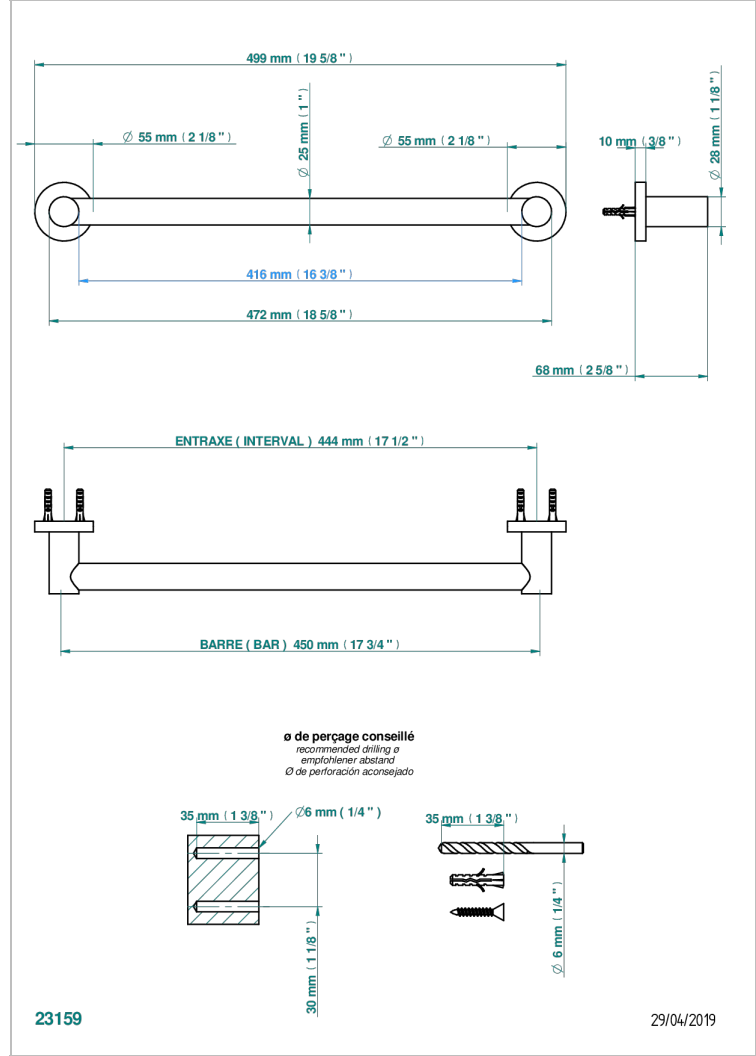

BONDI A MANETTES

G7G-526/45

Porte-drap de bain 1 barre fixe Ø25 mm long. 450 mm

THG[®]
PARIS

CARACTÉRISTIQUES

- Bondi à manettes
- Porte-drap de bain 1 barre fixe Ø25 mm long. 450 mm

FINITIONS DISPONIBLES

Bronze clair - D01
Chromé - A02
Chromé / doré - G02
Chromé mat - C02
Doré brillant - F01
Doré mat - F07