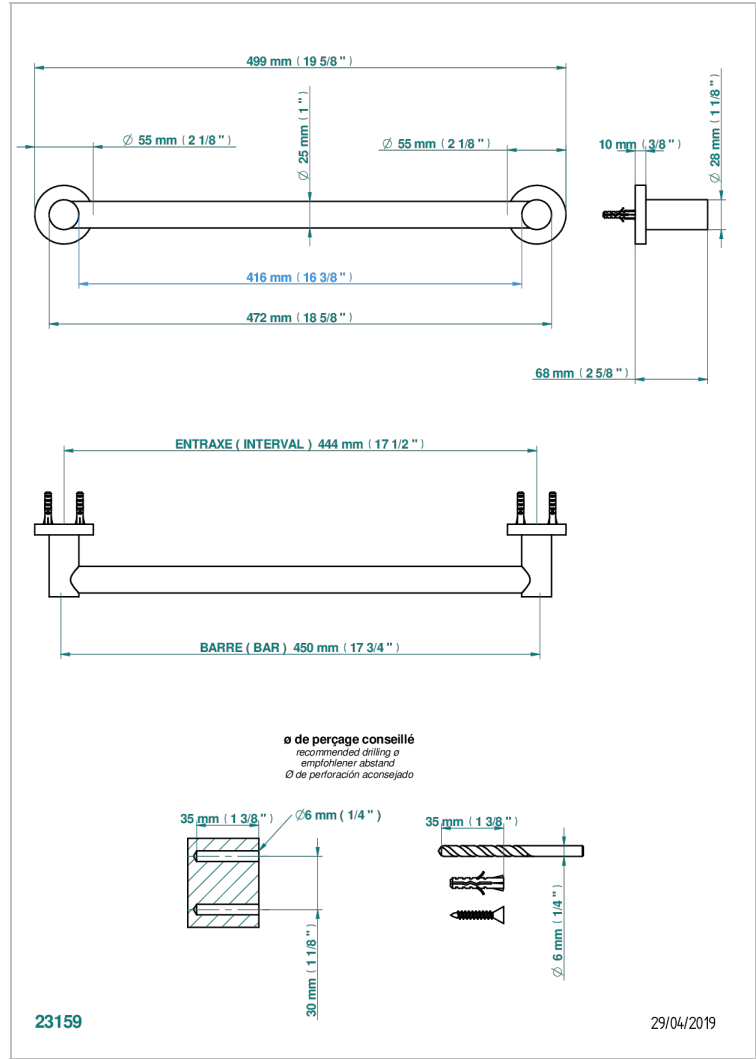

BONDI A MANETTES

G7G-526/45

Porte-drap de bain 1 barre fixe Ø25 mm long. 450 mm

THG[®]
PARIS

CARACTÉRISTIQUES

- Bondi à manettes
- Porte-drap de bain 1 barre fixe Ø25 mm long. 450 mm

FINITIONS DISPONIBLES

Bronze clair - D01
Chromé - A02
Chromé / doré - G02
Chromé mat - C02
Doré brillant - F01
Doré mat - F07