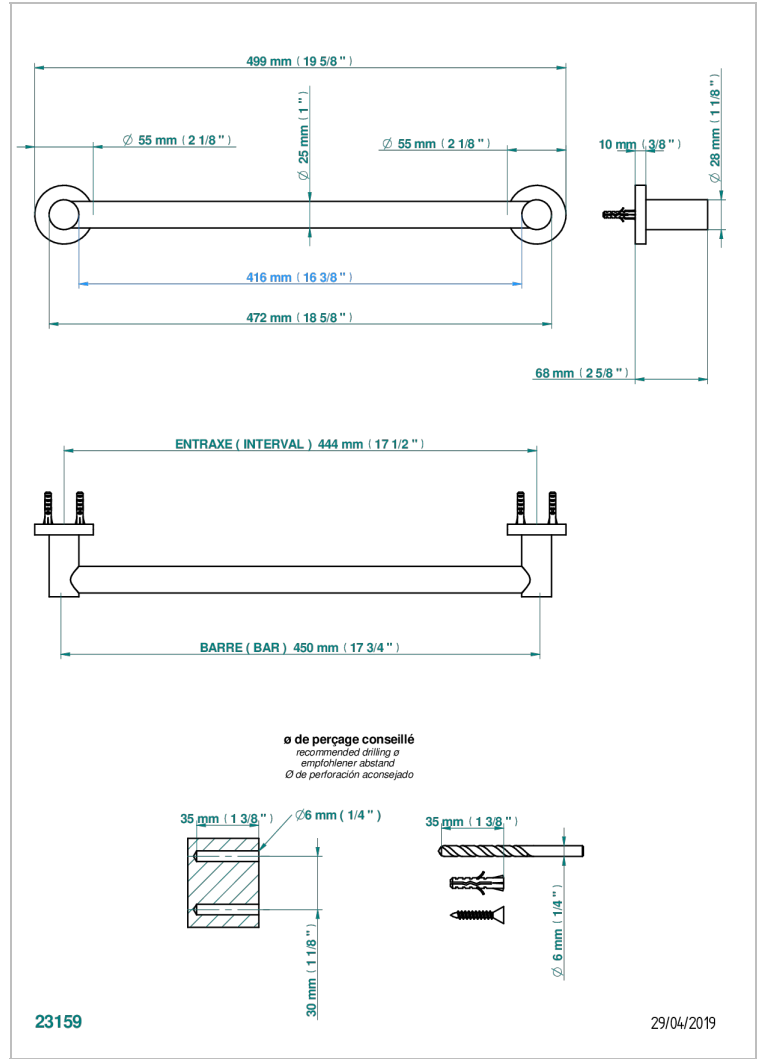

BONDI A MANETTES

G7G-526/45

Porte-drap de bain 1 barre fixe Ø25 mm long. 450 mm

THG[®]
PARIS

CARACTÉRISTIQUES

- Bondi à manettes
- Porte-drap de bain 1 barre fixe Ø25 mm long. 450 mm

FINITIONS DISPONIBLES

Bronze clair - D01
Chromé - A02
Chromé / doré - G02
Chromé mat - C02
Doré brillant - F01
Doré mat - F07